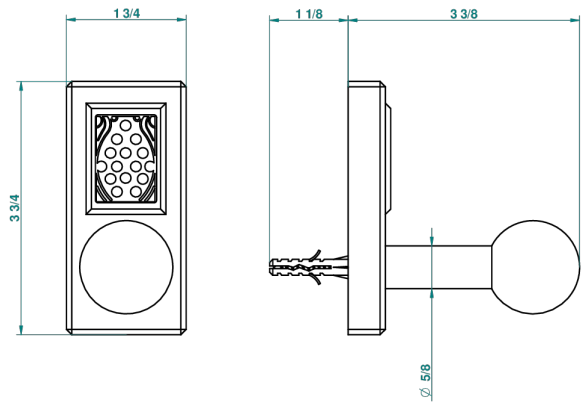

METROPOLIS CRISTAL CLARO CON MANETAS

A2B-517

Percha de baño

18178

26/05/2010

CARACTERÍSTICAS

- Métropolis cristal claro con manetas
- Percha de baño

ACABADOS DISPONIBLES

Cerámica negra mate - D30
Cromo - A02
Cromo / dorado - G02
Cromo mate - C02
Dorado - F01
Dorado mate - F07

Dorado pálido - F30
Dorado pálido mate (sin barniz) - F31
Níquel - B01
Níquel mate - C01
Níquel viejo - H28
Pvd blush - H62

Pvd blush mate - H60
Pvd color latón - H49
Pvd color latón mate - H50
Pvd color níquel - H55
Pvd color níquel mate - H56
Pvd color oro - H52

Pvd color oro mate - H53
Pvd grafito - H64
Pvd grafito mate - H65
Pvd marrón bronce - F33
Pvd marrón bronce mate - F34
Pvd umber - H66

Pvd umber mate - H67