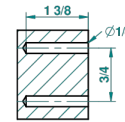

METROPOLIS CRISTAL CLARO CON MANETAS

A2B-517

Percha de baño

18178

26/05/2010

CARACTERÍSTICAS

- Métropolis cristal claro con manetas
- Percha de baño

ACABADOS DISPONIBLES

Cerámica negra mate - D30
Cromo - A02
Cromo / dorado - G02
Cromo mate - C02
Dorado - F01
Dorado mate - F07

Dorado pálido - F30
Dorado pálido mate (sin barniz) - F31
Níquel - B01
Níquel mate - C01
Níquel viejo - H28
Pvd blush - H62

Pvd blush mate - H60
Pvd color latón - H49
Pvd color latón mate - H50
Pvd color níquel - H55
Pvd color níquel mate - H56
Pvd color oro - H52

Pvd color oro mate - H53
Pvd grafito - H64
Pvd grafito mate - H65
Pvd marrón bronce - F33
Pvd marrón bronce mate - F34
Pvd umber - H66

Pvd umber mate - H67