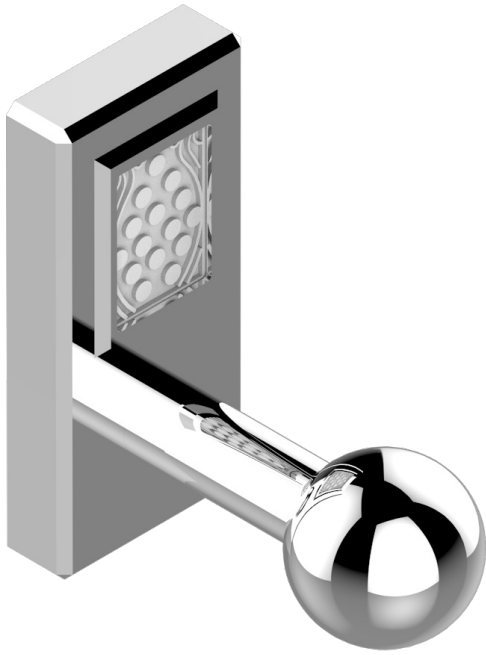

METROPOLIS CRISTAL CLARO CON MANETAS

A2B-517

Percha de baño

18178

26/05/2010

CARACTERÍSTICAS

- Métropolis cristal claro con manetas
- Percha de baño

ACABADOS DISPONIBLES

Cerámica negra mate - D30
Cromo - A02
Cromo / dorado - G02
Cromo mate - C02
Dorado - F01
Dorado mate - F07

Dorado pálido - F30
Dorado pálido mate (sin barniz) - F31
Níquel - B01
Níquel mate - C01
Níquel viejo - H28
Pvd blush - H62

Pvd blush mate - H60
Pvd color latón - H49
Pvd color latón mate - H50
Pvd color níquel - H55
Pvd color níquel mate - H56
Pvd color oro - H52

Pvd color oro mate - H53
Pvd grafito - H64
Pvd grafito mate - H65
Pvd marrón bronce - F33
Pvd marrón bronce mate - F34
Pvd umber - H66

Pvd umber mate - H67