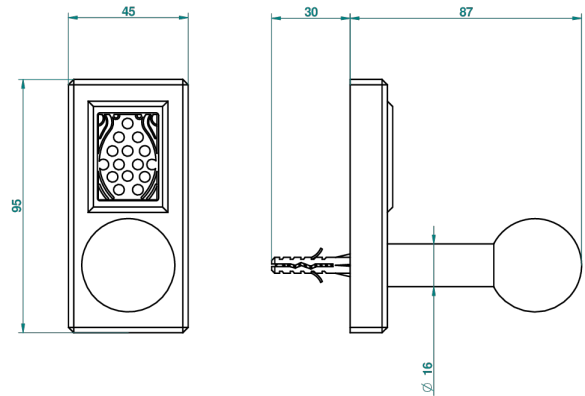

METROPOLIS CRISTAL CLARO CON MANETAS

A2B-517

Percha de baño

18178

26/05/2010

CARACTERÍSTICAS

- Métropolis cristal claro con manetas
- Percha de baño

ACABADOS DISPONIBLES

Cerámica negra mate - D30
Cromo - A02
Cromo / dorado - G02
Cromo mate - C02
Dorado - F01
Dorado mate - F07

Dorado pálido - F30
Dorado pálido mate (sin barniz) - F31
Níquel - B01
Níquel mate - C01
Níquel viejo - H28
Pvd blush - H62

Pvd blush mate - H60
Pvd color latón - H49
Pvd color latón mate - H50
Pvd color níquel - H55
Pvd color níquel mate - H56
Pvd color oro - H52

Pvd color oro mate - H53
Pvd grafito - H64
Pvd grafito mate - H65
Pvd marrón bronce - F33
Pvd marrón bronce mate - F34
Pvd umber - H66

Pvd umber mate - H67