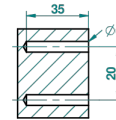

METROPOLIS CRISTAL CLARO CON MANETAS

A2B-517

Percha de baño

18178

26/05/2010

CARACTERÍSTICAS

- Métropolis cristal claro con manetas
- Percha de baño

ACABADOS DISPONIBLES

Cerámica negra mate - D30
Cromo - A02
Cromo / dorado - G02
Cromo mate - C02
Dorado - F01
Dorado mate - F07

Dorado pálido - F30
Dorado pálido mate (sin barniz) - F31
Níquel - B01
Níquel mate - C01
Níquel viejo - H28
Pvd blush - H62

Pvd blush mate - H60
Pvd color latón - H49
Pvd color latón mate - H50
Pvd color níquel - H55
Pvd color níquel mate - H56
Pvd color oro - H52

Pvd color oro mate - H53
Pvd grafito - H64
Pvd grafito mate - H65
Pvd marrón bronce - F33
Pvd marrón bronce mate - F34
Pvd umber - H66

Pvd umber mate - H67