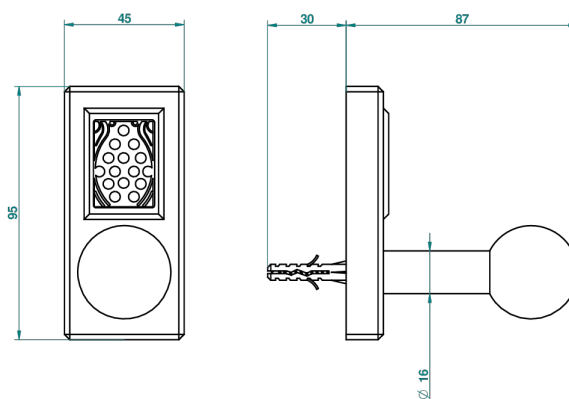

METROPOLIS CLEAR CRYSTAL WITH LEVER

A2B-517

浴衣钩

18178

26/05/2010

特色

- Métropolis Clear crystal with lever
- 浴衣钩

可选饰面

Black ceram - D30
Blush PVD - H62
Graphite PVD - H64
Matt Umber PVD - H67
Matt blush PVD - H60
Matt graphite PVD - H65

PVD哑光棕铜 - F34
PVD哑光金 - H53
PVD哑光铜 - H50
PVD哑光镍 - H56
PVD抛光铜 - H49
PVD棕铜 - F33

PVD金色 - H52
PVD镍 - H55
Umber PVD - H66
哑光浅金 - F31
哑光金 - F07
哑光铬 - C02

哑光镍 - C01
复古镍 - H28
抛光金 (24K金) - F01
抛光铬 - A02
抛光铬/抛光金 - G02
抛光镍 - B01

浅金 - F30