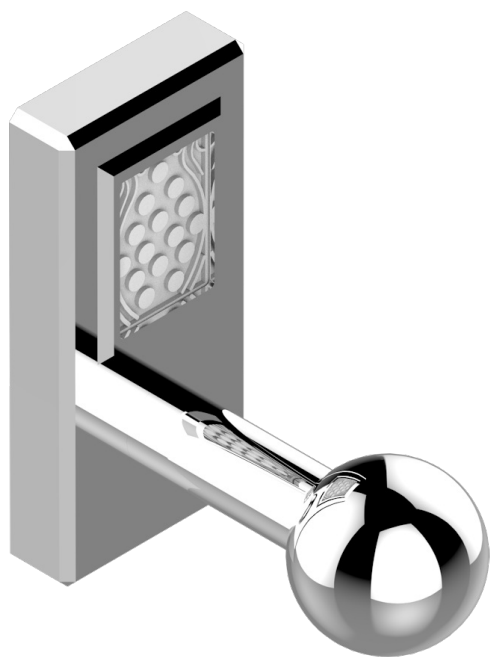

METROPOLIS CLEAR CRYSTAL WITH LEVER

A2B-517

浴衣钩

18178

26/05/2010

特色

- Métropolis Clear crystal with lever
- 浴衣钩

可选饰面

Black ceram - D30
Blush PVD - H62
Graphite PVD - H64
Matt Umber PVD - H67
Matt blush PVD - H60
Matt graphite PVD - H65

PVD哑光棕铜 - F34
PVD哑光金 - H53
PVD哑光铜 - H50
PVD哑光镍 - H56
PVD抛光铜 - H49
PVD棕铜 - F33

PVD金色 - H52
PVD镍 - H55
Umber PVD - H66
哑光浅金 - F31
哑光金 - F07
哑光铬 - C02

哑光镍 - C01
复古镍 - H28
抛光金 (24K金) - F01
抛光铬 - A02
抛光铬/抛光金 - G02
抛光镍 - B01

浅金 - F30