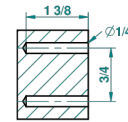

METROPOLIS CRISTAL CLARO CON MANETAS

A2B-517

Percha de baño

18178

26/05/2010

CARACTERÍSTICAS

- Métopolis cristal claro con manetas
- Percha de baño

ACABADOS DISPONIBLES

Cerámica negra mate - D30
Cromo - A02
Cromo / dorado - G02
Cromo mate - C02
Dorado - F01
Dorado mate - F07

Dorado pálido - F30
Dorado pálido mate (sin barniz) - F31
Níquel - B01
Níquel mate - C01
Níquel viejo - H28
Pvd blush - H62

Pvd blush mate - H60
Pvd color latón - H49
Pvd color latón mate - H50
Pvd color níquel - H55
Pvd color níquel mate - H56
Pvd color oro - H52

Pvd color oro mate - H53
Pvd grafito - H64
Pvd grafito mate - H65
Pvd marrón bronce - F33
Pvd marrón bronce mate - F34
Pvd umber - H66

Pvd umber mate - H67