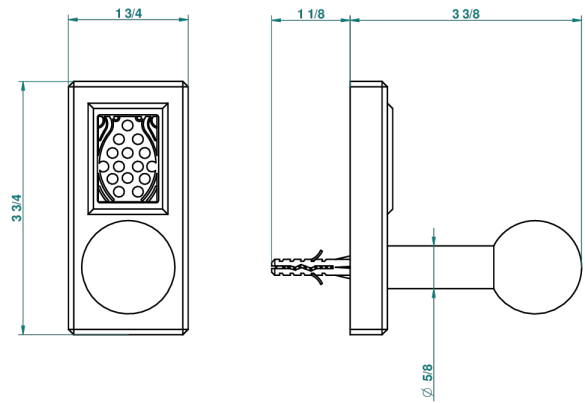

METROPOLIS CRISTAL CLARO CON MANETAS

A2B-517

Percha de baño

18178

26/05/2010

CARACTERÍSTICAS

- Métopolis cristal claro con manetas
- Percha de baño

ACABADOS DISPONIBLES

Cerámica negra mate - D30
Cromo - A02
Cromo / dorado - G02
Cromo mate - C02
Dorado - F01
Dorado mate - F07

Dorado pálido - F30
Dorado pálido mate (sin barniz) - F31
Níquel - B01
Níquel mate - C01
Níquel viejo - H28
Pvd blush - H62

Pvd blush mate - H60
Pvd color latón - H49
Pvd color latón mate - H50
Pvd color níquel - H55
Pvd color níquel mate - H56
Pvd color oro - H52

Pvd color oro mate - H53
Pvd grafito - H64
Pvd grafito mate - H65
Pvd marrón bronce - F33
Pvd marrón bronce mate - F34
Pvd umber - H66

Pvd umber mate - H67