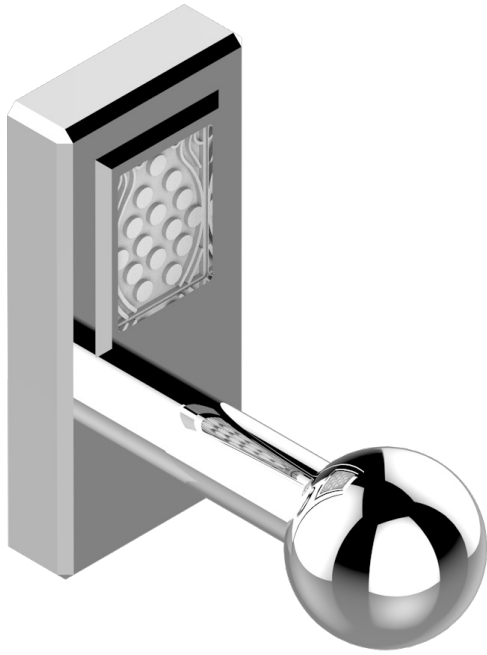

METROPOLIS CRISTAL CLARO CON MANETAS

A2B-517

Percha de baño

18178

26/05/2010

CARACTERÍSTICAS

- Métopolis cristal claro con manetas
- Percha de baño

ACABADOS DISPONIBLES

Cerámica negra mate - D30
Cromo - A02
Cromo / dorado - G02
Cromo mate - C02
Dorado - F01
Dorado mate - F07

Dorado pálido - F30
Dorado pálido mate (sin barniz) - F31
Níquel - B01
Níquel mate - C01
Níquel viejo - H28
Pvd blush - H62

Pvd blush mate - H60
Pvd color latón - H49
Pvd color latón mate - H50
Pvd color níquel - H55
Pvd color níquel mate - H56
Pvd color oro - H52

Pvd color oro mate - H53
Pvd grafito - H64
Pvd grafito mate - H65
Pvd marrón bronce - F33
Pvd marrón bronce mate - F34
Pvd umber - H66

Pvd umber mate - H67