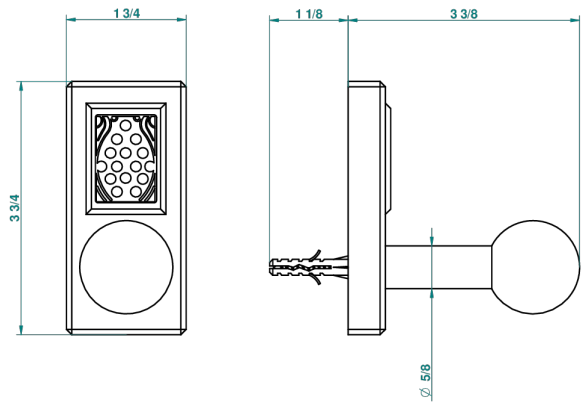

METROPOLIS CLEAR CRYSTAL WITH LEVER

A2B-517

浴衣钩

18178

26/05/2010

特色

- Métropolis Clear crystal with lever
- 浴衣钩

可选饰面

Black ceram - D30
Blush PVD - H62
Graphite PVD - H64
Matt Umber PVD - H67
Matt blush PVD - H60
Matt graphite PVD - H65

PVD哑光棕铜 - F34
PVD哑光金 - H53
PVD哑光铜 - H50
PVD哑光镍 - H56
PVD抛光铜 - H49
PVD棕铜 - F33

PVD金色 - H52
PVD镍 - H55
Umber PVD - H66
哑光浅金 - F31
哑光金 - F07
哑光铬 - C02

哑光镍 - C01
复古镍 - H28
抛光金 (24K金) - F01
抛光铬 - A02
抛光铬/抛光金 - G02
抛光镍 - B01

浅金 - F30