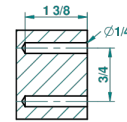

METROPOLIS CLEAR CRYSTAL WITH LEVER

A2B-517

浴衣钩

18178

26/05/2010

特色

- Métropolis Clear crystal with lever
- 浴衣钩

可选饰面

Black ceram - D30
Blush PVD - H62
Graphite PVD - H64
Matt Umber PVD - H67
Matt blush PVD - H60
Matt graphite PVD - H65

PVD哑光棕铜 - F34
PVD哑光金 - H53
PVD哑光铜 - H50
PVD哑光镍 - H56
PVD抛光铜 - H49
PVD棕铜 - F33

PVD金色 - H52
PVD镍 - H55
Umber PVD - H66
哑光浅金 - F31
哑光金 - F07
哑光铬 - C02

哑光镍 - C01
复古镍 - H28
抛光金 (24K金) - F01
抛光铬 - A02
抛光铬/抛光金 - G02
抛光镍 - B01

浅金 - F30