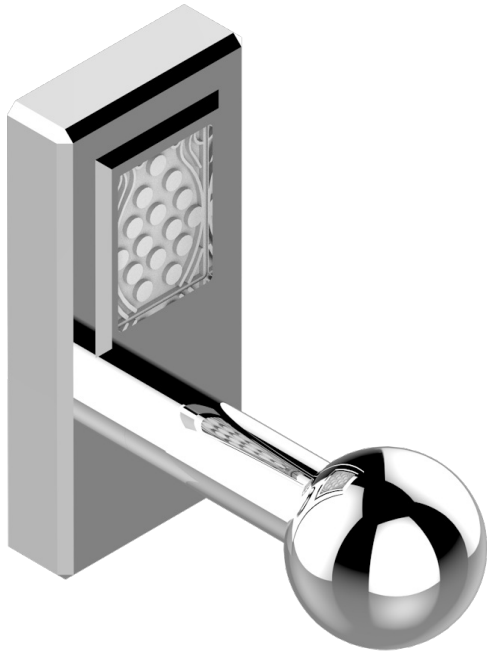

METROPOLIS CLEAR CRYSTAL WITH LEVER

A2B-517

浴衣钩

18178

26/05/2010

特色

- Métropolis Clear crystal with lever
- 浴衣钩

可选饰面

Black ceram - D30
Blush PVD - H62
Graphite PVD - H64
Matt Umber PVD - H67
Matt blush PVD - H60
Matt graphite PVD - H65

PVD哑光棕铜 - F34
PVD哑光金 - H53
PVD哑光铜 - H50
PVD哑光镍 - H56
PVD抛光铜 - H49
PVD棕铜 - F33

PVD金色 - H52
PVD镍 - H55
Umber PVD - H66
哑光浅金 - F31
哑光金 - F07
哑光铬 - C02

哑光镍 - C01
复古镍 - H28
抛光金 (24K金) - F01
抛光铬 - A02
抛光铬/抛光金 - G02
抛光镍 - B01

浅金 - F30