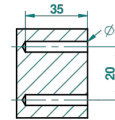

18178

26/05/2010

CARACTERÍSTICAS

- Métropolis cristal claro
- Percha de baño

ACABADOS DISPONIBLES

Cerámica negra mate - D30
Cromo - A02
Cromo / dorado - G02
Cromo mate - C02
Dorado - F01
Dorado mate - F07

Dorado pálido - F30
Dorado pálido mate (sin barniz) - F31
Níquel - B01
Níquel mate - C01
Níquel viejo - H28
Pvd blush - H62

Pvd blush mate - H60
Pvd color latón - H49
Pvd color latón mate - H50
Pvd color níquel - H55
Pvd color níquel mate - H56
Pvd color oro - H52

Pvd color oro mate - H53
Pvd grafito - H64
Pvd grafito mate - H65
Pvd marrón bronce - F33
Pvd marrón bronce mate - F34
Pvd umber - H66

Pvd umber mate - H67