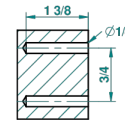

METROPOLIS CRISTAL CLARO

A2A-517

Percha de baño

THG®
PARIS

18178

26/05/2010

CARACTERÍSTICAS

- Métropolis cristal claro
- Percha de baño

ACABADOS DISPONIBLES

Cerámica negra mate - D30
Cromo - A02
Cromo / dorado - G02
Cromo mate - C02
Dorado - F01
Dorado mate - F07

Dorado pálido - F30
Dorado pálido mate (sin barniz) - F31
Níquel - B01
Níquel mate - C01
Níquel viejo - H28
Pvd blush - H62

Pvd blush mate - H60
Pvd color latón - H49
Pvd color latón mate - H50
Pvd color níquel - H55
Pvd color níquel mate - H56
Pvd color oro - H52

Pvd color oro mate - H53
Pvd grafito - H64
Pvd grafito mate - H65
Pvd marrón bronce - F33
Pvd marrón bronce mate - F34
Pvd umber - H66

Pvd umber mate - H67