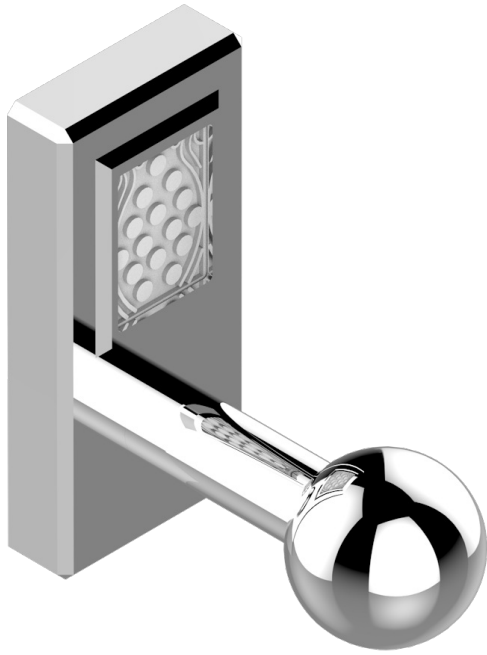

METROPOLIS CRISTAL CLARO

A2A-517

Percha de baño

THG®
PARIS

18178

26/05/2010

CARACTERÍSTICAS

- Métropolis cristal claro
- Percha de baño

ACABADOS DISPONIBLES

Cerámica negra mate - D30
Cromo - A02
Cromo / dorado - G02
Cromo mate - C02
Dorado - F01
Dorado mate - F07

Dorado pálido - F30
Dorado pálido mate (sin barniz) - F31
Níquel - B01
Níquel mate - C01
Níquel viejo - H28
Pvd blush - H62

Pvd blush mate - H60
Pvd color latón - H49
Pvd color latón mate - H50
Pvd color níquel - H55
Pvd color níquel mate - H56
Pvd color oro - H52

Pvd color oro mate - H53
Pvd grafito - H64
Pvd grafito mate - H65
Pvd marrón bronce - F33
Pvd marrón bronce mate - F34
Pvd umber - H66

Pvd umber mate - H67