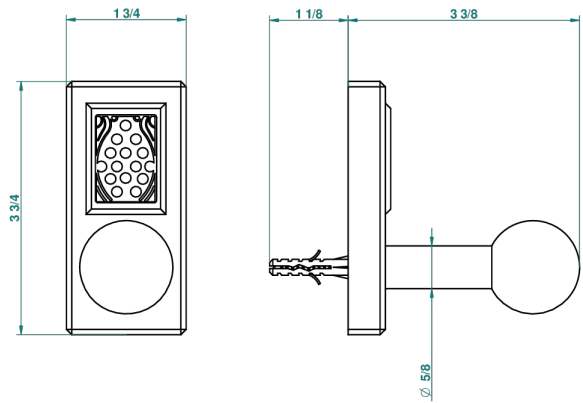

METROPOLIS CRISTAL CLARO

A2A-517

Percha de baño

THG®
PARIS

18178

26/05/2010

CARACTERÍSTICAS

- Métropolis cristal claro
- Percha de baño

ACABADOS DISPONIBLES

Cerámica negra mate - D30
Cromo - A02
Cromo / dorado - G02
Cromo mate - C02
Dorado - F01
Dorado mate - F07

Dorado pálido - F30
Dorado pálido mate (sin barniz) - F31
Níquel - B01
Níquel mate - C01
Níquel viejo - H28
Pvd blush - H62

Pvd blush mate - H60
Pvd color latón - H49
Pvd color latón mate - H50
Pvd color níquel - H55
Pvd color níquel mate - H56
Pvd color oro - H52

Pvd color oro mate - H53
Pvd grafito - H64
Pvd grafito mate - H65
Pvd marrón bronce - F33
Pvd marrón bronce mate - F34
Pvd umber - H66

Pvd umber mate - H67