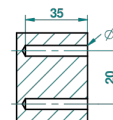

18178

26/05/2010

CARACTERÍSTICAS

- Métropolis cristal claro
- Percha de baño

ACABADOS DISPONIBLES

Cerámica negra mate - D30
Cromo - A02
Cromo / dorado - G02
Cromo mate - C02
Dorado - F01
Dorado mate - F07

Dorado pálido - F30
Dorado pálido mate (sin barniz) - F31
Níquel - B01
Níquel mate - C01
Níquel viejo - H28
Pvd blush - H62

Pvd blush mate - H60
Pvd color latón - H49
Pvd color latón mate - H50
Pvd color níquel - H55
Pvd color níquel mate - H56
Pvd color oro - H52

Pvd color oro mate - H53
Pvd grafito - H64
Pvd grafito mate - H65
Pvd marrón bronce - F33
Pvd marrón bronce mate - F34
Pvd umber - H66

Pvd umber mate - H67