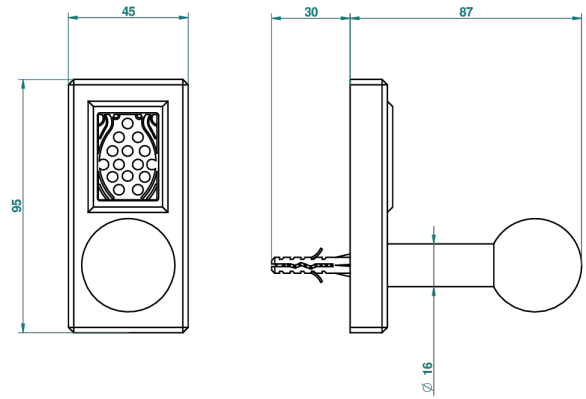

METROPOLIS CLEAR CRYSTAL

A2A-517

浴衣钩

THG®
PARIS

18178

26/05/2010

特色

- Métropolis Clear crystal
- 浴衣钩

可选饰面

Black ceram - D30
Blush PVD - H62
Graphite PVD - H64
Matt Umber PVD - H67
Matt blush PVD - H60
Matt graphite PVD - H65

PVD哑光棕铜 - F34
PVD哑光金 - H53
PVD哑光铜 - H50
PVD哑光镍 - H56
PVD抛光铜 - H49
PVD棕铜 - F33

PVD金色 - H52
PVD镍 - H55
Umber PVD - H66
哑光浅金 - F31
哑光金 - F07
哑光铬 - C02

哑光镍 - C01
复古镍 - H28
抛光金 (24K金) - F01
抛光铬 - A02
抛光铬/抛光金 - G02
抛光镍 - B01

浅金 - F30