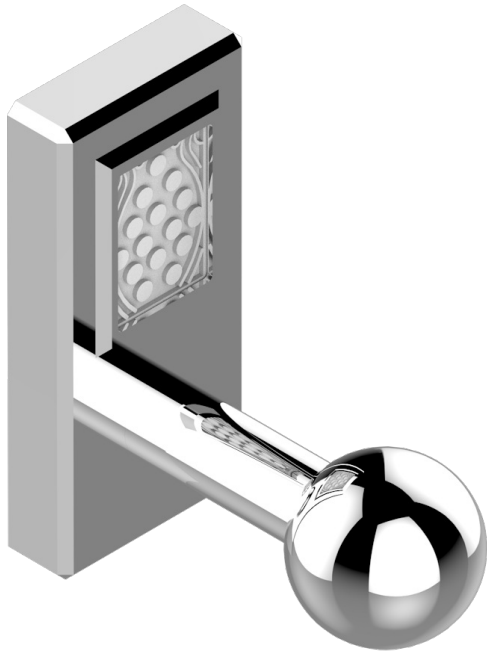

METROPOLIS CLEAR CRYSTAL

A2A-517

浴衣钩

THG®
PARIS

18178

26/05/2010

特色

- Métropolis Clear crystal
- 浴衣钩

可选饰面

Black ceram - D30
Blush PVD - H62
Graphite PVD - H64
Matt Umber PVD - H67
Matt blush PVD - H60
Matt graphite PVD - H65

PVD哑光棕铜 - F34
PVD哑光金 - H53
PVD哑光铜 - H50
PVD哑光镍 - H56
PVD抛光铜 - H49
PVD棕铜 - F33

PVD金色 - H52
PVD镍 - H55
Umber PVD - H66
哑光浅金 - F31
哑光金 - F07
哑光铬 - C02

哑光镍 - C01
复古镍 - H28
抛光金 (24K金) - F01
抛光铬 - A02
抛光铬/抛光金 - G02
抛光镍 - B01

浅金 - F30