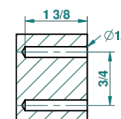

METROPOLIS CRISTAL CLARO

A2A-517

Percha de baño

THG®
PARIS

18178

26/05/2010

CARACTERÍSTICAS

- Métropolis cristal claro
- Percha de baño

ACABADOS DISPONIBLES

Cerámica negra mate - D30
Cromo - A02
Cromo / dorado - G02
Cromo mate - C02
Dorado - F01
Dorado mate - F07

Dorado pálido - F30
Dorado pálido mate (sin barniz) - F31
Níquel - B01
Níquel mate - C01
Níquel viejo - H28
Pvd blush - H62

Pvd blush mate - H60
Pvd color latón - H49
Pvd color latón mate - H50
Pvd color níquel - H55
Pvd color níquel mate - H56
Pvd color oro - H52

Pvd color oro mate - H53
Pvd grafito - H64
Pvd grafito mate - H65
Pvd marrón bronce - F33
Pvd marrón bronce mate - F34
Pvd umber - H66

Pvd umber mate - H67