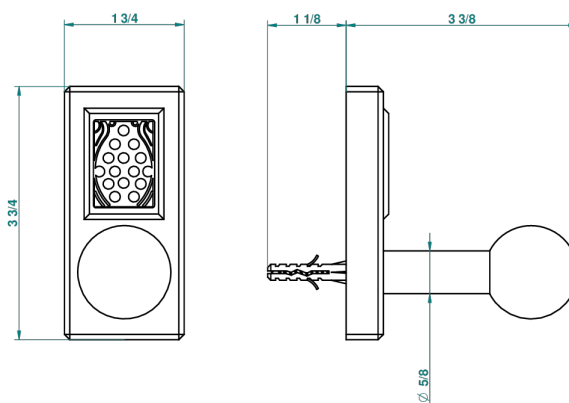

METROPOLIS CRISTAL CLARO

A2A-517

Percha de baño

THG®
PARIS

18178

26/05/2010

CARACTERÍSTICAS

- Métropolis cristal claro
- Percha de baño

ACABADOS DISPONIBLES

Cerámica negra mate - D30
Cromo - A02
Cromo / dorado - G02
Cromo mate - C02
Dorado - F01
Dorado mate - F07

Dorado pálido - F30
Dorado pálido mate (sin barniz) - F31
Níquel - B01
Níquel mate - C01
Níquel viejo - H28
Pvd blush - H62

Pvd blush mate - H60
Pvd color latón - H49
Pvd color latón mate - H50
Pvd color níquel - H55
Pvd color níquel mate - H56
Pvd color oro - H52

Pvd color oro mate - H53
Pvd grafito - H64
Pvd grafito mate - H65
Pvd marrón bronce - F33
Pvd marrón bronce mate - F34
Pvd umber - H66

Pvd umber mate - H67