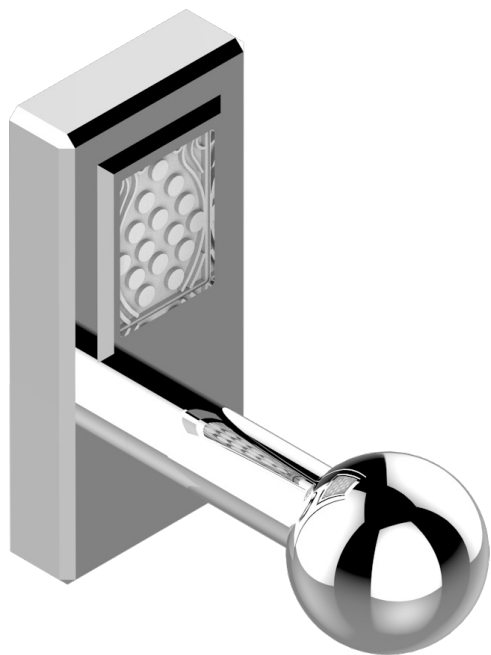

METROPOLIS CRISTAL CLARO

A2A-517

Percha de baño

THG®
PARIS

18178

26/05/2010

CARACTERÍSTICAS

- Métropolis cristal claro
- Percha de baño

ACABADOS DISPONIBLES

Cerámica negra mate - D30
Cromo - A02
Cromo / dorado - G02
Cromo mate - C02
Dorado - F01
Dorado mate - F07

Dorado pálido - F30
Dorado pálido mate (sin barniz) - F31
Níquel - B01
Níquel mate - C01
Níquel viejo - H28
Pvd blush - H62

Pvd blush mate - H60
Pvd color latón - H49
Pvd color latón mate - H50
Pvd color níquel - H55
Pvd color níquel mate - H56
Pvd color oro - H52

Pvd color oro mate - H53
Pvd grafito - H64
Pvd grafito mate - H65
Pvd marrón bronce - F33
Pvd marrón bronce mate - F34
Pvd umber - H66

Pvd umber mate - H67