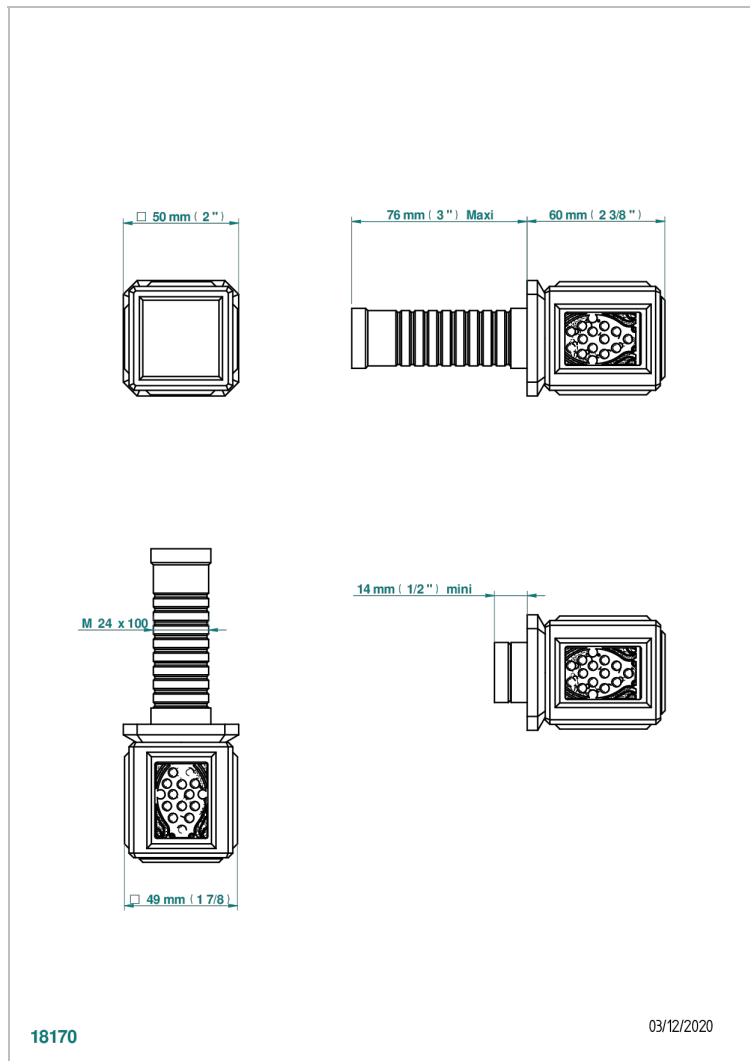

METROPOLIS CRISTAL CLARO

A2A-30B

Parte externa para llave de paso mural ref. 30 & 32 y para inversor mural ref. 50/4/VM (mando, rosetón y alargador, sin cartucho)

CARACTERÍSTICAS

- Métropolis cristal claro
- Parte externa para llave de paso mural ref. 30 & 32 y para inversor mural ref. 50/4/VM (mando, rosetón y alargador, sin cartucho)

PRODUCTOS RELACIONADOS

- Ref. G00-32CUSA Robinet d'arrêt à encastrer 3/4" côté froid tête 1/4 tour fermeture gauche -standard américain sans garniture
- Ref. G00-32HUSA Robinet d'arrêt à encastrer 3/4" côté chaud tête 1/4 tour fermeture droite - standard américain sans garniture
- Ref. G00-30CUSA Robinet d'arrêt a encastrer 1/2 " cote froid tete 1/4 tour fermeture gauche - standard americain sans garniture
- Ref. G00-30HUSA Robinet d'arret a encastrer 1/2 " cote chaud tete 1/4 tour fermeture droite - standard americain sans garniture