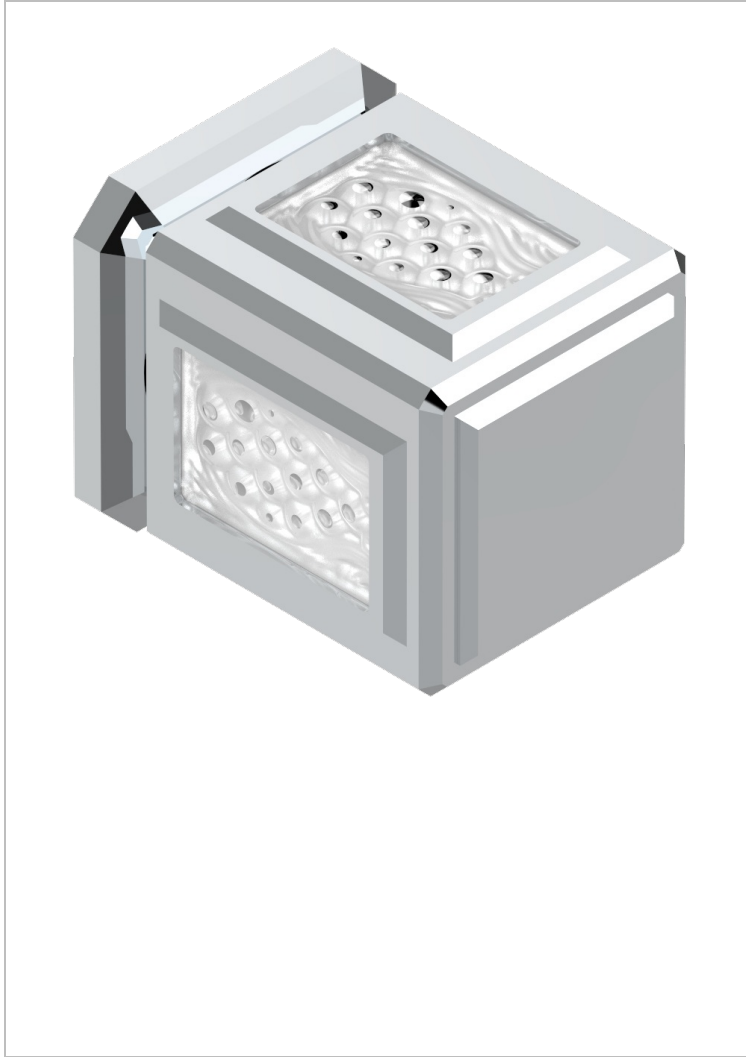

# METROPOLIS CRISTAL CLAIR

A2A-30B

THG<sup>®</sup>  
PARIS

Garniture sans tête (croisillon, rosace et allonge) pour robinet d'arrêt 1/2" ref.30/CA & 30/HA et 3/4" ref.32/CA & 32/HA ou inverseur ref.50/4VMA

## CARACTÉRISTIQUES

- Garniture pour robinet d'arrêt Réf.30, 32 ou inverseur mural 50/4/VM
- Livrée sans partie encastrée

## PRODUITS ASSOCIÉS

- Ref. G00-30/CA Robinet d'arrêt à encastrer 1/2", avec tête 1/4 tour fermeture gauche, sans garniture
- Ref. G00-30/HA Robinet d'arrêt à encastrer 1/2", avec tête 1/4 tour fermeture droite, sans garniture
- Ref. G00-32/CA Robinet d'arrêt à encastrer 3/4", avec tête 1/4 tour fermeture gauche, sans garniture
- Ref. G00-32/HA Robinet d'arrêt à encastrer 3/4", avec tête 1/4 tour fermeture droite, sans garniture

Vieux nickel - H28