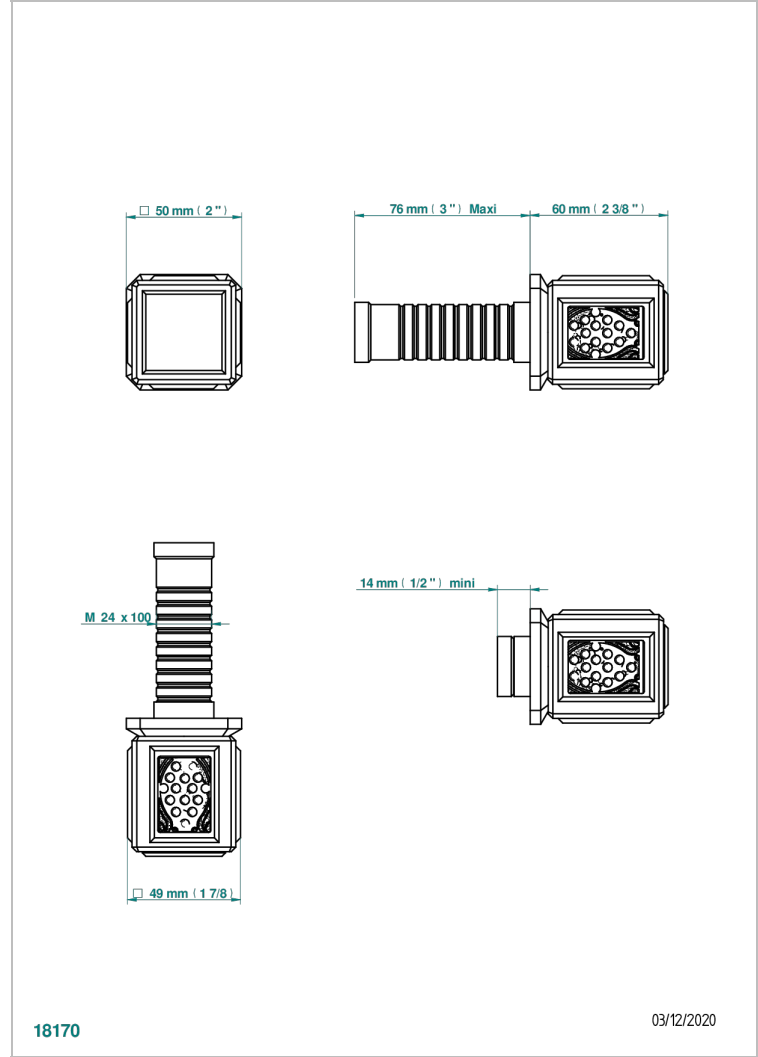

# METROPOLIS CRISTAL CLAIR

A2A-30B

THG<sup>®</sup>  
PARIS

Garniture sans tête (croisillon, rosace et allonge) pour robinet d'arrêt 1/2" ref.30/CA & 30/HA et 3/4" ref.32/CA & 32/HA ou inverseur ref.50/4VMA

## CARACTÉRISTIQUES

- Garniture pour robinet d'arrêt Réf.30, 32 ou inverseur mural 50/4/VM
- Livrée sans partie encastrée

## PRODUITS ASSOCIÉS

- Ref. G00-30/CA Robinet d'arrêt à encastrer 1/2", avec tête 1/4 tour fermeture gauche, sans garniture
- Ref. G00-30/HA Robinet d'arrêt à encastrer 1/2", avec tête 1/4 tour fermeture droite, sans garniture
- Ref. G00-32/CA Robinet d'arrêt à encastrer 3/4", avec tête 1/4 tour fermeture gauche, sans garniture
- Ref. G00-32/HA Robinet d'arrêt à encastrer 3/4", avec tête 1/4 tour fermeture droite, sans garniture

Vieux nickel - H28