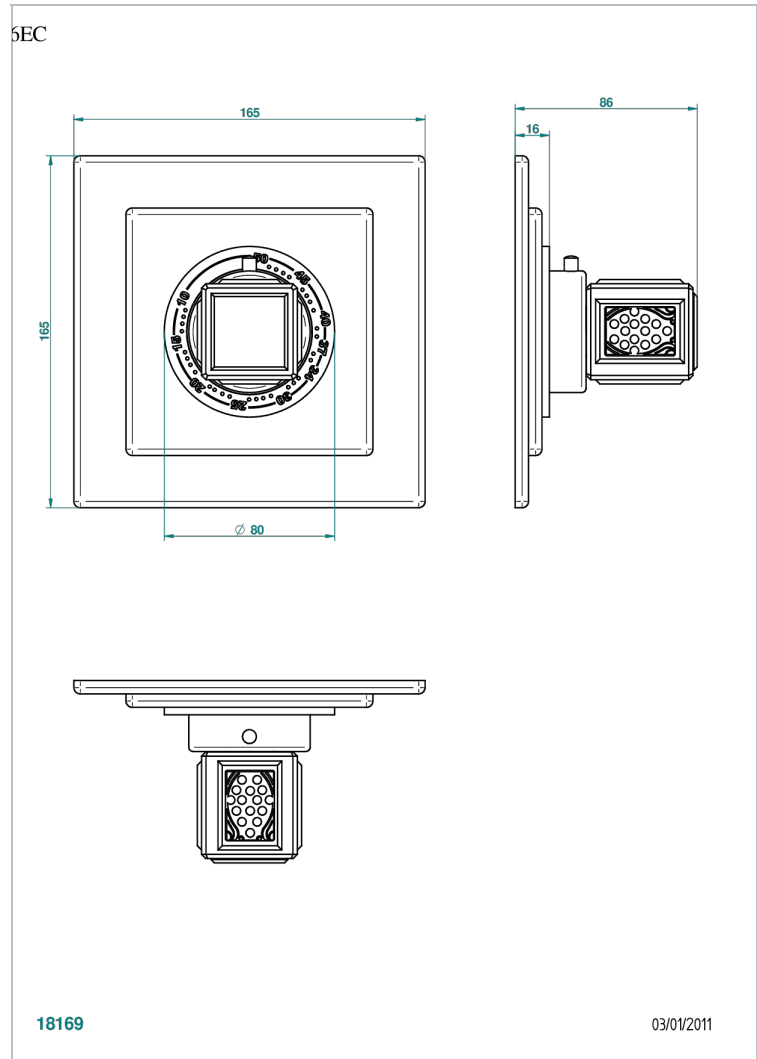

# METROPOLIS CRISTAL CLAIR

A2A-15EN16EC

Garniture pour mitigeur thermostatique Eurotherm 8105N, 8200N, 8300

THG<sup>®</sup>  
PARIS

## CARACTÉRISTIQUES

- Façade pour mitigeur thermostatique référence 8105N,8200N, 8300
- A utiliser avec robinets d'arrêt muraux 30, 32
- Bouton de thermostatique avec butée de température réglable à 38°C

Vieux nickel - H28