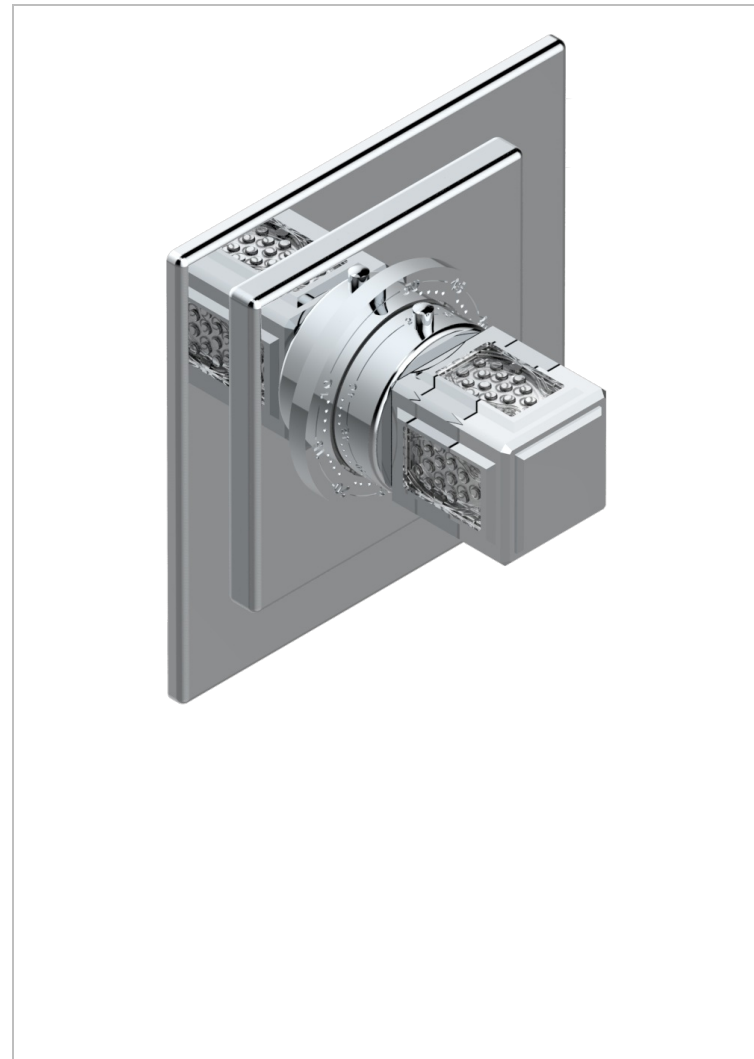

# METROPOLIS CRISTAL CLAIR

A2A-15EN16EC

Garniture pour mitigeur thermostatique Eurotherm 8105N, 8200N, 8300

THG<sup>®</sup>  
PARIS

## CARACTÉRISTIQUES

- Façade pour mitigeur thermostatique référence 8105N,8200N, 8300
- A utiliser avec robinets d'arrêt muraux 30, 32
- Bouton de thermostatique avec butée de température réglable à 38°C

## FINITIONS DISPONIBLES

Chromé - A02  
Chromé / doré - G02  
Chromé mat - C02  
Doré brillant - F01  
Doré mat - F07  
Nickel brillant - B01

Nickel mat - C01  
Noir mat céramique - D30  
Or pâle - F30  
Or pâle mat - F31  
Pvd blush - H62  
Pvd blush mat - H60

Vieux nickel - H28