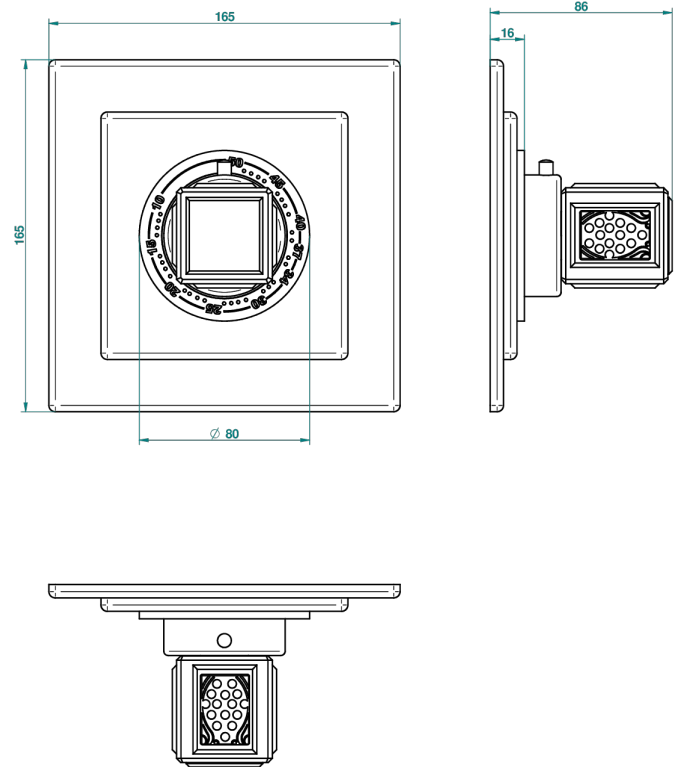

METROPOLIS CRISTAL CLARO

A2A-15EN16EC

Placa cuadrada y boton de regulaci3n para termostato eurotherm 8105n-8200n-8300

THG[®]
PARIS

5EC

18169

03/01/2011

CARACTERÍSTICAS

- Métopolis cristal claro
- Placa cuadrada y boton de regulaci3n para termostato eurotherm 8105n-8200n-8300

ACABADOS DISPONIBLES

Cerámica negra mate - D30
Cromo - A02
Cromo / dorado - G02
Cromo mate - C02
Dorado - F01
Dorado mate - F07