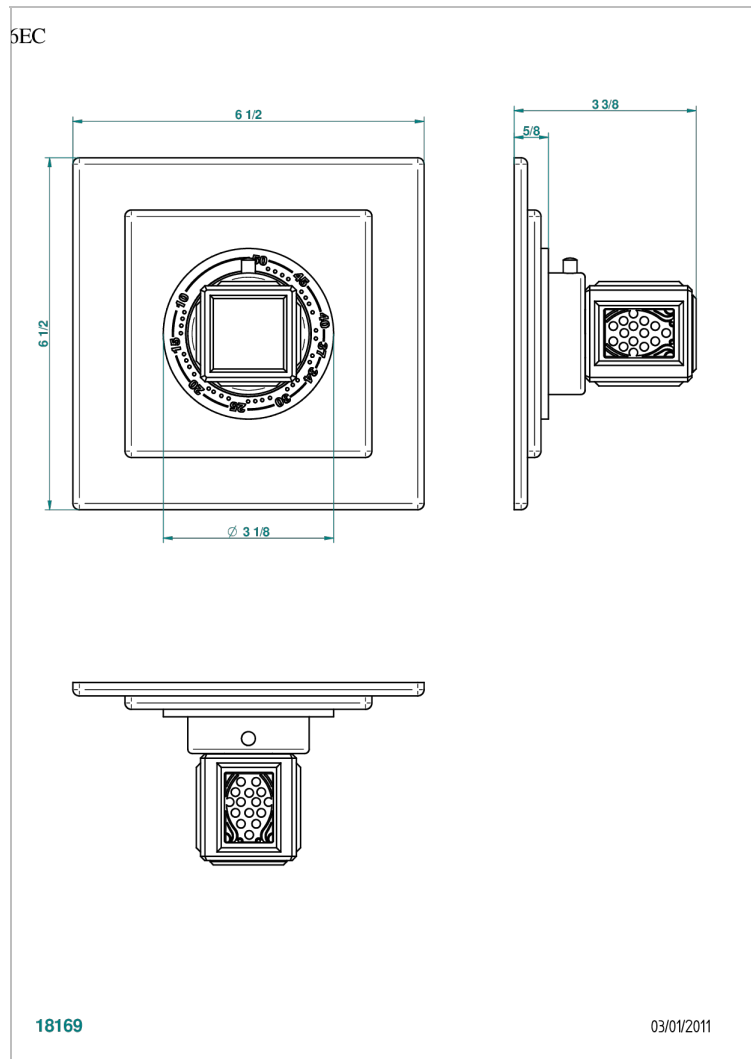

METROPOLIS CRISTAL CLARO

A2A-15EN16EC

Placa cuadrada y boton de regulaci3n para termostato eurotherm 8105n-8200n-8300

THG[®]
PARIS

CARACTERÍSTICAS

- Métopolis cristal claro
- Placa cuadrada y boton de regulaci3n para termostato eurotherm 8105n-8200n-8300