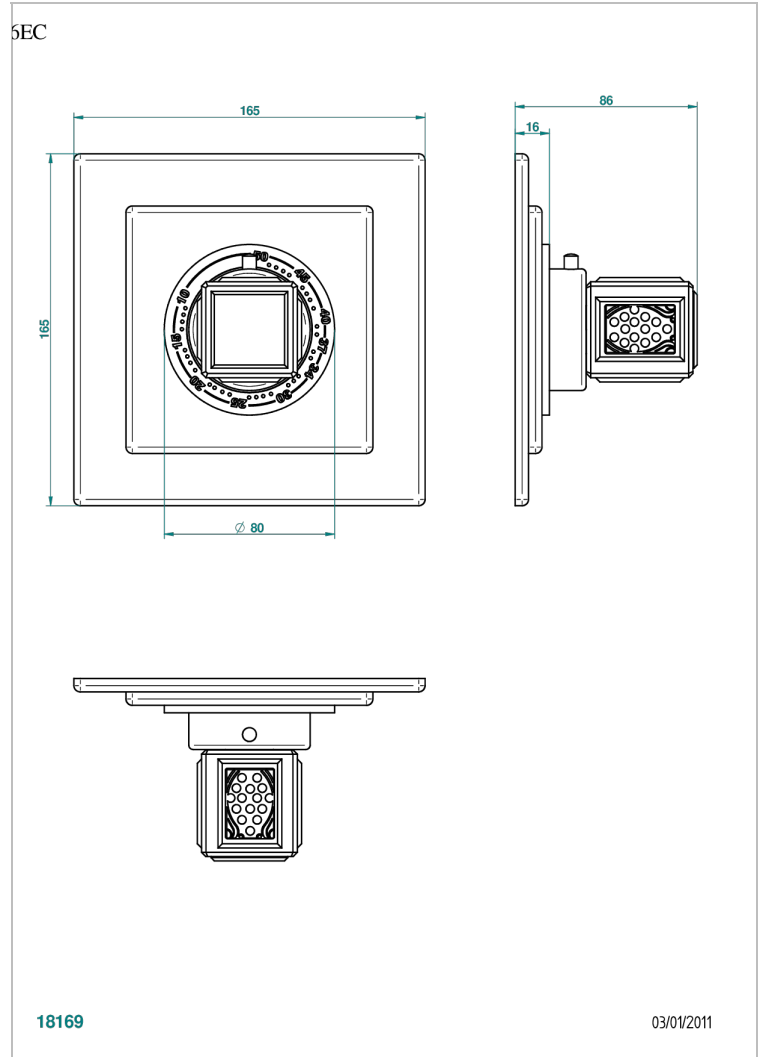

METROPOLIS CRISTAL CLARO

A2A-15EN16EC

Placa cuadrada y boton de regulaci3n para termostato eurotherm 8105n-8200n-8300

THG[®]
PARIS

CARACTERÍSTICAS

- Métopolis cristal claro
- Placa cuadrada y boton de regulaci3n para termostato eurotherm 8105n-8200n-8300

PRODUCTOS RELACIONADOS

- Ref. G00-8105N Cuerpo de empotrar : termostato eurotherm 1/2" (40l/mn) sin regulaci3n de caudal
- Ref. G00-8200N Cuerpo de empotrar : termostato eurotherm 3/4" (80l/mn) sin regulaci3n de caudal