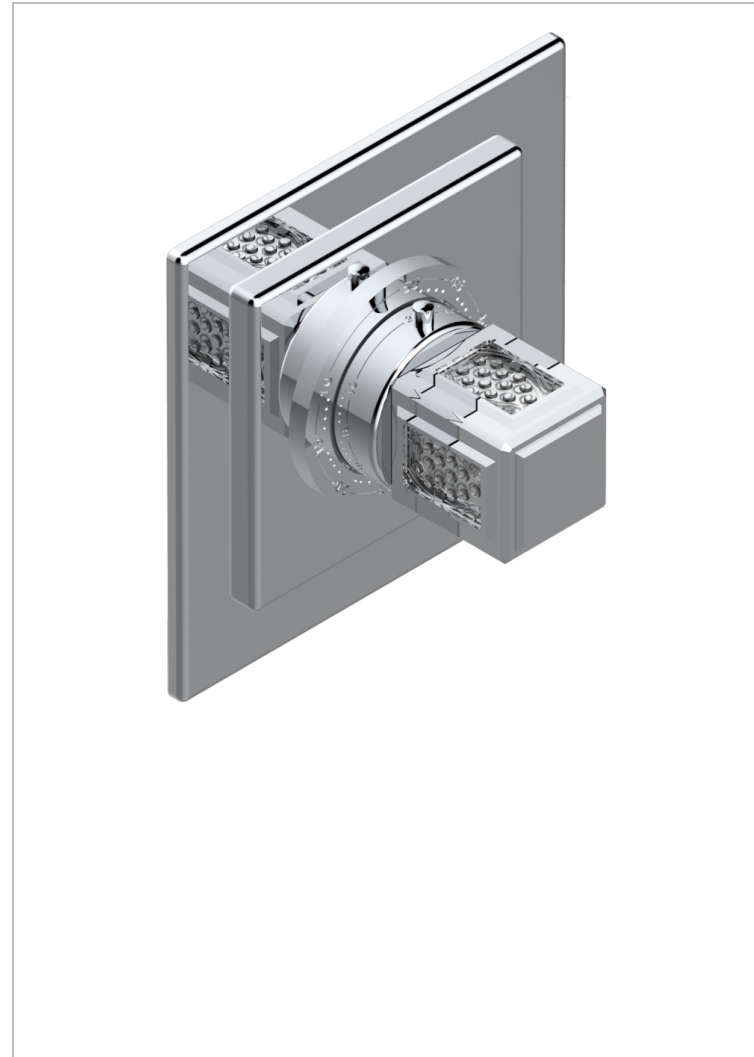

METROPOLIS CRISTAL CLARO

A2A-15EN16EC

Placa cuadrada y boton de regulaci3n para termostato eurotherm 8105n-8200n-8300

THG[®]
PARIS

CARACTERÍSTICAS

- Métopolis cristal claro
- Placa cuadrada y boton de regulaci3n para termostato eurotherm 8105n-8200n-8300

PRODUCTOS RELACIONADOS

- Ref. G00-8105N Cuerpo de empotrar : termostato eurotherm 1/2" (40l/mn) sin regulaci3n de caudal
- Ref. G00-8200N Cuerpo de empotrar : termostato eurotherm 3/4" (80l/mn) sin regulaci3n de caudal

ACABADOS DISPONIBLES

Cerámica negra mate - D30
Cromo - A02
Cromo / dorado - G02
Cromo mate - C02
Dorado - F01
Dorado mate - F07

Dorado pálido - F30
Dorado pálido mate (sin barniz) - F31
Níquel - B01
Níquel mate - C01
Níquel viejo - H28
Pvd blush - H62