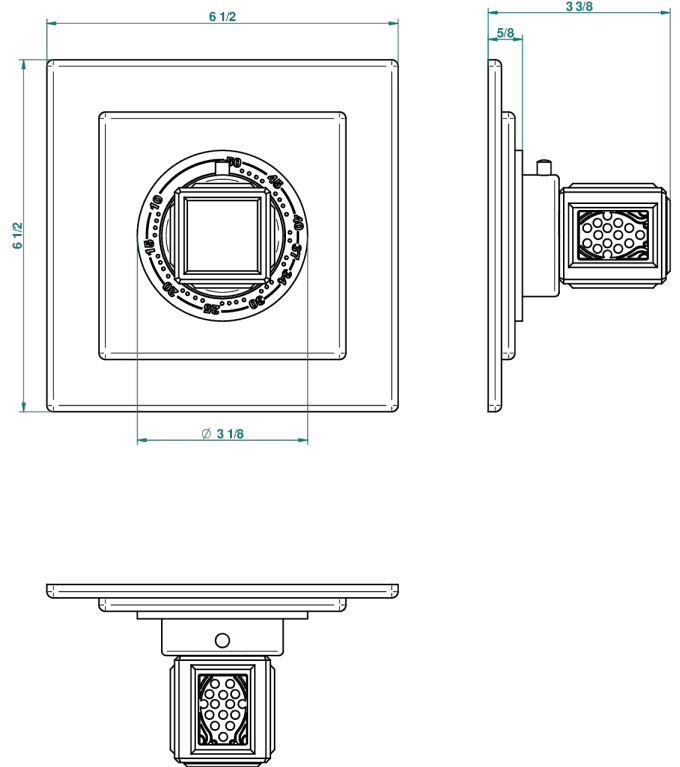

# METROPOLIS CRISTAL CLARO

A2A-15EN16EC

Placa cuadrada y boton de regulaci3n para termostato eurotherm 8105n-8200n-8300

THG<sup>®</sup>  
PARIS

5EC

18169

03/01/2011

## CARACTERÍSTICAS

- Métopolis cristal claro
- Placa cuadrada y boton de regulaci3n para termostato eurotherm 8105n-8200n-8300

## PRODUCTOS RELACIONADOS

- Ref. G00-8105N Cuerpo de empotrar : termostato eurotherm 1/2" (40l/mn) sin regulaci3n de caudal
- Ref. G00-8200N Cuerpo de empotrar : termostato eurotherm 3/4" (80l/mn) sin regulaci3n de caudal