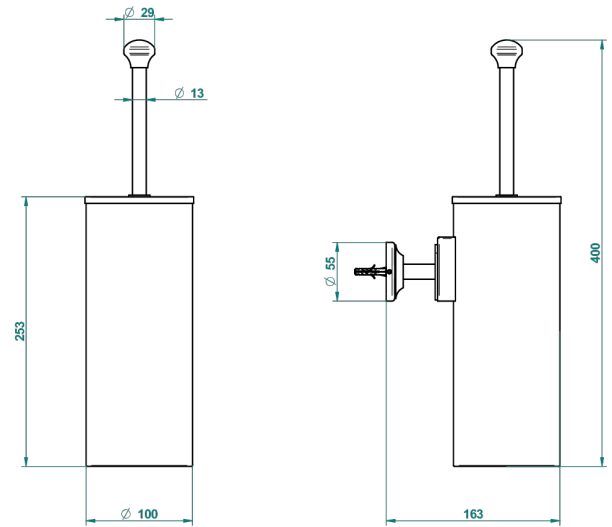

CHARLESTON CON MANETAS

G75-4720C

Escobillero mural y escobilla con tapa

THG®
PARIS

18166

21/07/2015

CARACTERÍSTICAS

- Charleston con manetas
- Escobillero mural y escobilla con tapa

ACABADOS DISPONIBLES

Bronce claro - D01
Cerámica negra mate - D30
Cromo - A02
Cromo / dorado - G02
Cromo mate - C02
Dorado - F01

Dorado mate - F07
Dorado pálido - F30
Dorado pálido mate (sin barniz) - F31
Natural smoked Brass - A13
Níquel - B01
Níquel mate - C01

Níquel viejo - H28
Pvd blush - H62
Pvd blush mate - H60
Pvd color latón - H49
Pvd color latón mate - H50
Pvd color níquel - H55

Pvd color níquel mate - H56
Pvd color oro - H52
Pvd color oro mate - H53
Pvd grafito - H64
Pvd grafito mate - H65
Pvd marrón bronce - F33

Pvd marrón bronce mate - F34
Pvd umber - H66
Pvd umber mate - H67