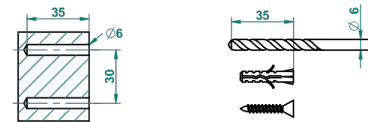

CHARLESTON CON MANETAS

G75-4720C

Escobillero mural y escobilla con tapa

THG®
PARIS

18166

21/07/2015

CARACTERÍSTICAS

- Charleston con manetas
- Escobillero mural y escobilla con tapa

ACABADOS DISPONIBLES

Bronce claro - D01
Cerámica negra mate - D30
Cromo - A02
Cromo / dorado - G02
Cromo mate - C02
Dorado - F01

Dorado mate - F07
Dorado pálido - F30
Dorado pálido mate (sin barniz) - F31
Natural smoked Brass - A13
Níquel - B01
Níquel mate - C01

Níquel viejo - H28
Pvd blush - H62
Pvd blush mate - H60
Pvd color latón - H49
Pvd color latón mate - H50
Pvd color níquel - H55

Pvd color níquel mate - H56
Pvd color oro - H52
Pvd color oro mate - H53
Pvd grafito - H64
Pvd grafito mate - H65
Pvd marrón bronce - F33

Pvd marrón bronce mate - F34
Pvd umber - H66
Pvd umber mate - H67