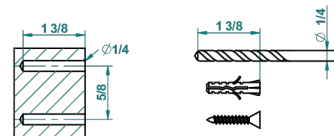

CHARLESTON CON MANETAS

G75-4720C

Escobillero mural y escobilla con tapa

THG®
PARIS

18166

21/07/2015

CARACTERÍSTICAS

- Charleston con manetas
- Escobillero mural y escobilla con tapa

ACABADOS DISPONIBLES

Bronce claro - D01
Cerámica negra mate - D30
Cromo - A02
Cromo / dorado - G02
Cromo mate - C02
Dorado - F01

Dorado mate - F07
Dorado pálido - F30
Dorado pálido mate (sin barniz) - F31
Natural smoked Brass - A13
Níquel - B01
Níquel mate - C01

Níquel viejo - H28
Pvd blush - H62
Pvd blush mate - H60
Pvd color latón - H49
Pvd color latón mate - H50
Pvd color níquel - H55

Pvd color níquel mate - H56
Pvd color oro - H52
Pvd color oro mate - H53
Pvd grafito - H64
Pvd grafito mate - H65
Pvd marrón bronce - F33

Pvd marrón bronce mate - F34
Pvd umber - H66
Pvd umber mate - H67