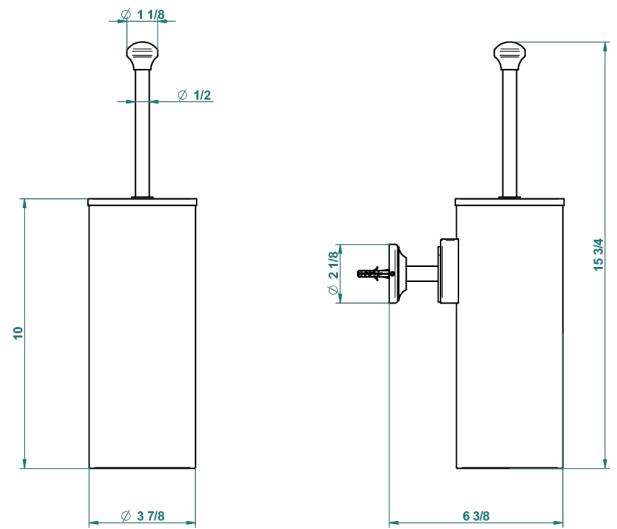

CHARLESTON CON MANETAS

G75-4720C

Escobillero mural y escobilla con tapa

THG®
PARIS

18166

21/07/2015

CARACTERÍSTICAS

- Charleston con manetas
- Escobillero mural y escobilla con tapa

ACABADOS DISPONIBLES

Bronce claro - D01
Cerámica negra mate - D30
Cromo - A02
Cromo / dorado - G02
Cromo mate - C02
Dorado - F01

Dorado mate - F07
Dorado pálido - F30
Dorado pálido mate (sin barniz) - F31
Natural smoked Brass - A13
Níquel - B01
Níquel mate - C01

Níquel viejo - H28
Pvd blush - H62
Pvd blush mate - H60
Pvd color latón - H49
Pvd color latón mate - H50
Pvd color níquel - H55

Pvd color níquel mate - H56
Pvd color oro - H52
Pvd color oro mate - H53
Pvd grafito - H64
Pvd grafito mate - H65
Pvd marrón bronce - F33

Pvd marrón bronce mate - F34
Pvd umber - H66
Pvd umber mate - H67