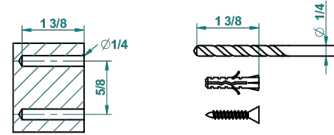

18166

21/07/2015

CARACTERÍSTICAS

- Broadway
- Escobillero mural y escobilla con tapa

ACABADOS DISPONIBLES

Bronce claro - D01
Cerámica negra mate - D30
Cobre viejo mate - H07
Cromo - A02
Cromo / dorado - G02
Cromo mate - C02

Dorado - F01
Dorado mate - F07
Dorado pálido - F30
Dorado pálido mate (sin barniz) - F31
Natural smoked Brass - A13
Níquel - B01

Níquel mate - C01
Níquel viejo - H28
Pvd blush - H62
Pvd blush mate - H60
Pvd color latón - H49
Pvd color latón mate - H50

Pvd color níquel - H55
Pvd color níquel mate - H56
Pvd color oro - H52
Pvd color oro mate - H53
Pvd grafito - H64
Pvd grafito mate - H65

Pvd marrón bronce - F33
Pvd marrón bronce mate - F34
Pvd umber - H66
Pvd umber mate - H67