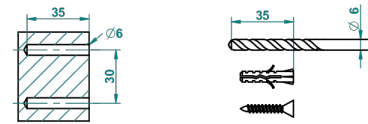

BROADWAY CON MANETAS

A04-4720C

Escobillero mural y escobilla con tapa

THG®
PARIS

18166

21/07/2015

CARACTERÍSTICAS

- Broadway con manetas
- Escobillero mural y escobilla con tapa

ACABADOS DISPONIBLES

Bronce claro - D01
Cerámica negra mate - D30
Cobre viejo mate - H07
Cromo - A02
Cromo / dorado - G02
Cromo mate - C02

Dorado - F01
Dorado mate - F07
Dorado pálido - F30
Dorado pálido mate (sin barniz) - F31
Natural smoked Brass - A13
Níquel - B01

Níquel mate - C01
Níquel viejo - H28
Pvd blush - H62
Pvd blush mate - H60
Pvd color latón - H49
Pvd color latón mate - H50

Pvd color níquel - H55
Pvd color níquel mate - H56
Pvd color oro - H52
Pvd color oro mate - H53
Pvd grafito - H64
Pvd grafito mate - H65

Pvd marrón bronce - F33
Pvd marrón bronce mate - F34
Pvd umber - H66
Pvd umber mate - H67