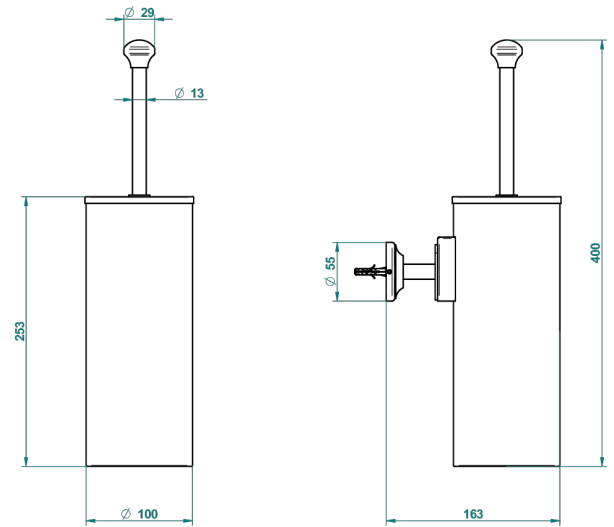

BROADWAY CON MANETAS

A04-4720C

Escobillero mural y escobilla con tapa

THG®
PARIS

18166

21/07/2015

CARACTERÍSTICAS

- Broadway con manetas
- Escobillero mural y escobilla con tapa

ACABADOS DISPONIBLES

Bronce claro - D01
Cerámica negra mate - D30
Cobre viejo mate - H07
Cromo - A02
Cromo / dorado - G02
Cromo mate - C02

Dorado - F01
Dorado mate - F07
Dorado pálido - F30
Dorado pálido mate (sin barniz) - F31
Natural smoked Brass - A13
Níquel - B01

Níquel mate - C01
Níquel viejo - H28
Pvd blush - H62
Pvd blush mate - H60
Pvd color latón - H49
Pvd color latón mate - H50

Pvd color níquel - H55
Pvd color níquel mate - H56
Pvd color oro - H52
Pvd color oro mate - H53
Pvd grafito - H64
Pvd grafito mate - H65

Pvd marrón bronce - F33
Pvd marrón bronce mate - F34
Pvd umber - H66
Pvd umber mate - H67