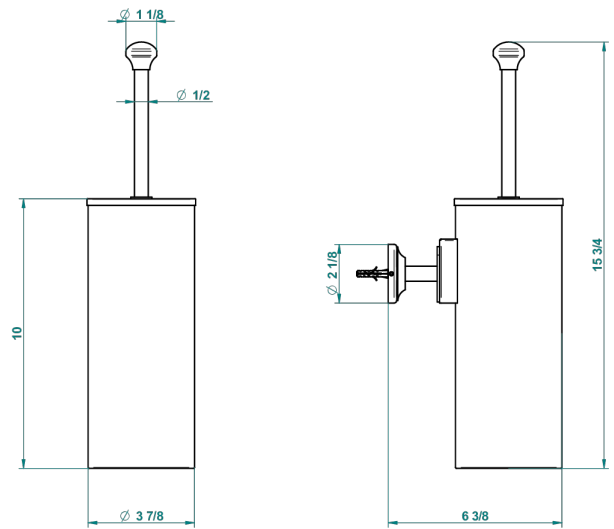

BROADWAY CON MANETAS

A04-4720C

Escobillero mural y escobilla con tapa

THG®
PARIS

18166

21/07/2015

CARACTERÍSTICAS

- Broadway con manetas
- Escobillero mural y escobilla con tapa

ACABADOS DISPONIBLES

Bronce claro - D01
Cerámica negra mate - D30
Cobre viejo mate - H07
Cromo - A02
Cromo / dorado - G02
Cromo mate - C02

Dorado - F01
Dorado mate - F07
Dorado pálido - F30
Dorado pálido mate (sin barniz) - F31
Natural smoked Brass - A13
Níquel - B01

Níquel mate - C01
Níquel viejo - H28
Pvd blush - H62
Pvd blush mate - H60
Pvd color latón - H49
Pvd color latón mate - H50

Pvd color níquel - H55
Pvd color níquel mate - H56
Pvd color oro - H52
Pvd color oro mate - H53
Pvd grafito - H64
Pvd grafito mate - H65

Pvd marrón bronce - F33
Pvd marrón bronce mate - F34
Pvd umber - H66
Pvd umber mate - H67