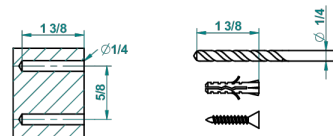

BROADWAY CON MANETAS

A04-4720C

Escobillero mural y escobilla con tapa

THG®
PARIS

18166

21/07/2015

CARACTERÍSTICAS

- Broadway con manetas
- Escobillero mural y escobilla con tapa

ACABADOS DISPONIBLES

Bronce claro - D01
Cerámica negra mate - D30
Cobre viejo mate - H07
Cromo - A02
Cromo / dorado - G02
Cromo mate - C02

Dorado - F01
Dorado mate - F07
Dorado pálido - F30
Dorado pálido mate (sin barniz) - F31
Natural smoked Brass - A13
Níquel - B01

Níquel mate - C01
Níquel viejo - H28
Pvd blush - H62
Pvd blush mate - H60
Pvd color latón - H49
Pvd color latón mate - H50

Pvd color níquel - H55
Pvd color níquel mate - H56
Pvd color oro - H52
Pvd color oro mate - H53
Pvd grafito - H64
Pvd grafito mate - H65

Pvd marrón bronce - F33
Pvd marrón bronce mate - F34
Pvd umber - H66
Pvd umber mate - H67