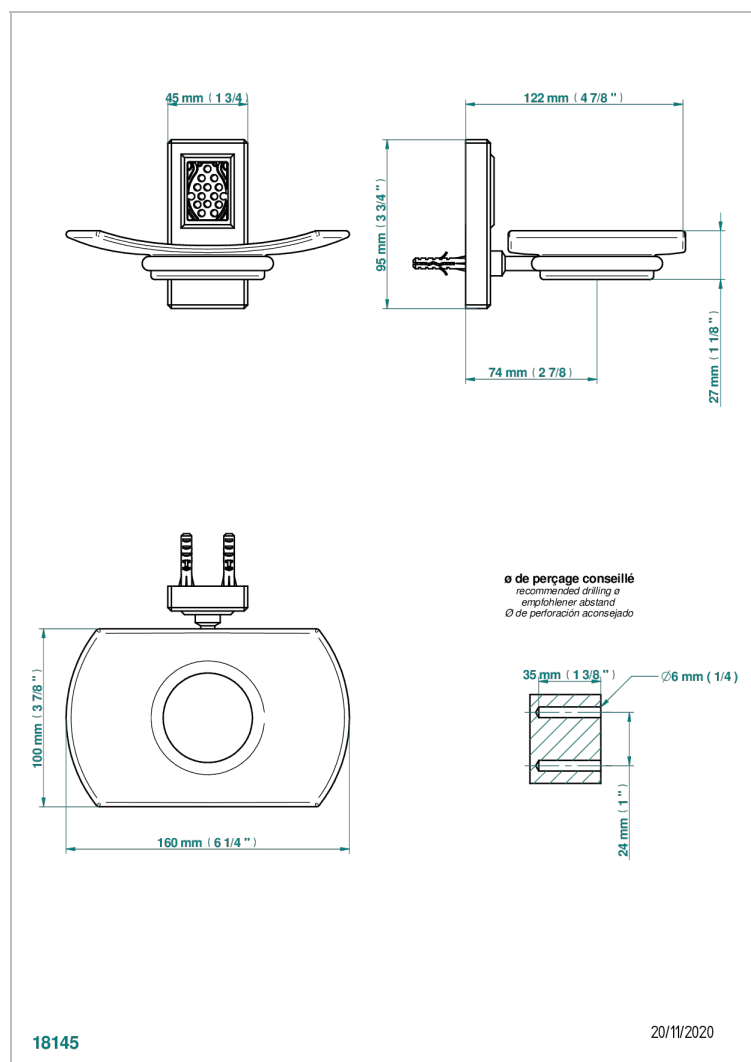

METROPOLIS CRISTAL CLARO CON MANETAS

A2B-500

Jabonera mural

CARACTERÍSTICAS

- Métropolis cristal claro con manetas
- Jabonera mural

ACABADOS DISPONIBLES

Cerámica negra mate - D30
Cromo - A02
Cromo / dorado - G02
Cromo mate - C02
Dorado - F01
Dorado mate - F07