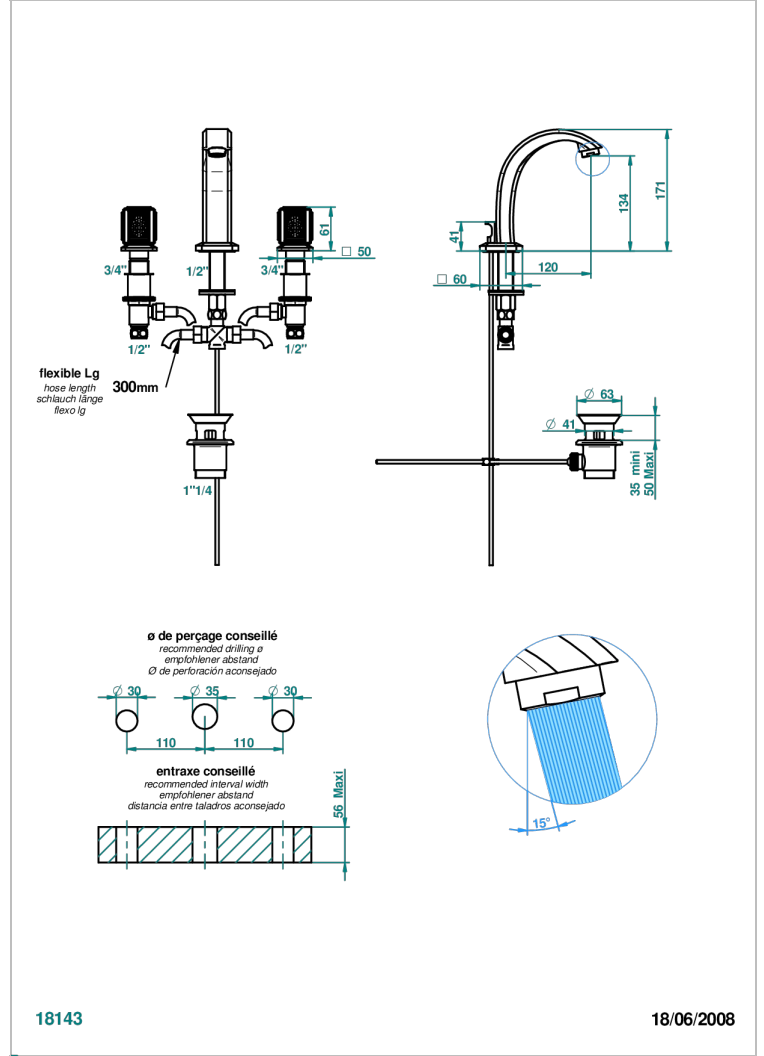

METROPOLIS CLEAR CRYSTAL

A2A-151

3孔台盆龙头，带下水器

特色

- ACS : 18ACCLY393
- DVGW : DW-6051CN0461
- NF : NF EN 200 - IA - Chrome
- SVGW-SSIGE : 1901-6813

技术特征

- Recommandé : 3 bars (max. 5 bars) - Advised : 43,5 psi (max. 72 psi)
- 8,3 l/min à 3 bars (2.2 gpm at 43.5 psi)