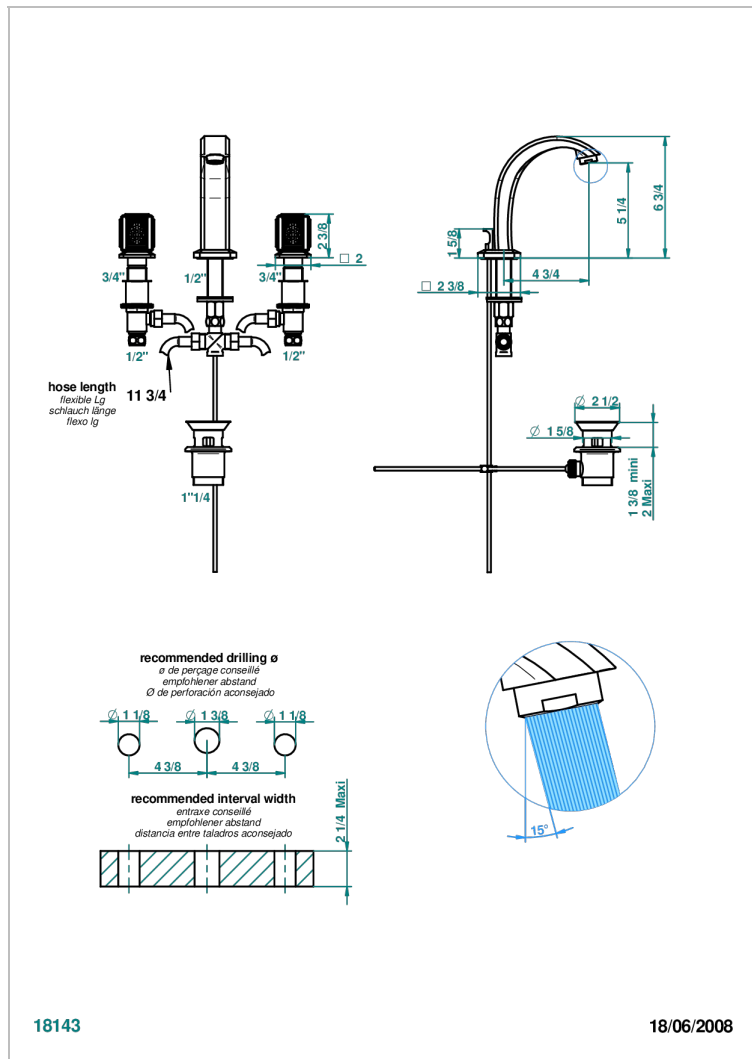

METROPOLIS CLEAR CRYSTAL

A2A-151

3孔台盆龙头, 带下水器

特色

- ACS : 18ACCLY393
- DVGW : DW-6051CN0461
- NF : NF EN 200 - IA - Chrome
- SVGW-SSIGE : 1901-6813

标准

技术特征

- Recommandé : 3 bars (max. 5 bars) - Advised : 43,5 psi (max. 72 psi)
- 8,3 l/min à 3 bars (2.2 gpm at 43.5 psi)

可选饰面

Black ceram - D30
Blush PVD - H62
Graphite PVD - H64
Matt Umber PVD - H67
Matt blush PVD - H60
Matt graphite PVD - H65

PVD哑光棕铜 - F34
PVD哑光金 - H53
PVD哑光铜 - H50
PVD哑光镍 - H56
PVD抛光铜 - H49
PVD棕铜 - F33

PVD金色 - H52
PVD镍 - H55
Umber PVD - H66
哑光浅金 - F31
哑光金 - F07
哑光铬 - C02