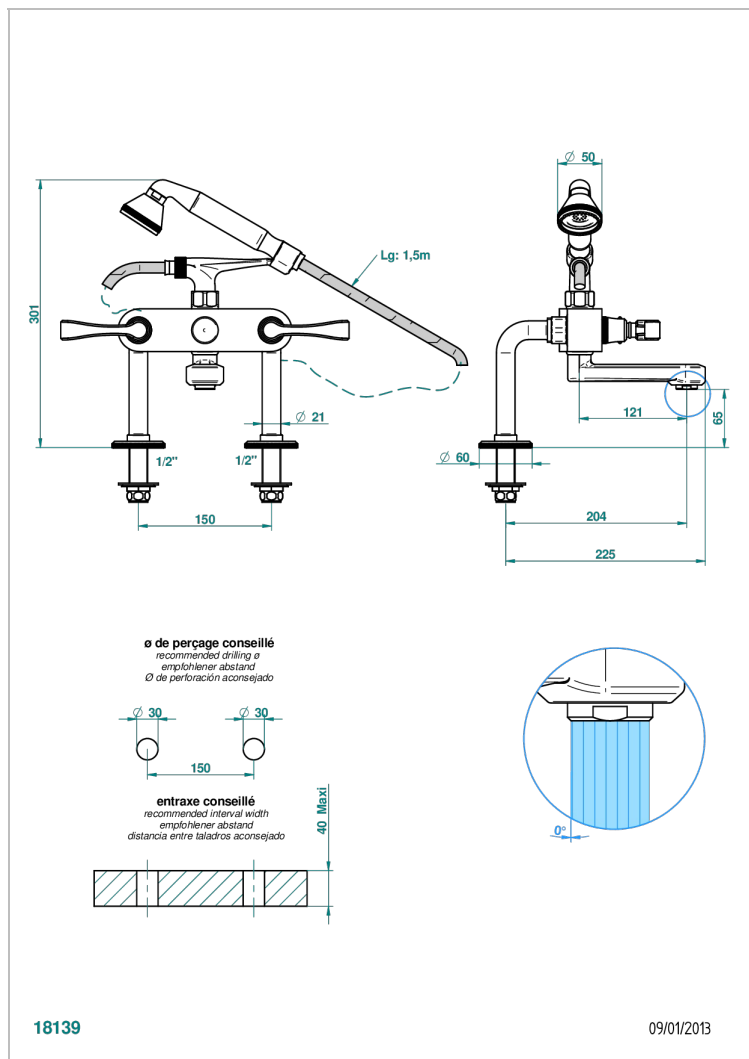

ART DECO A MANETTES

A55-13G

Mélangeur bain douche sur gorge 1/2", avec flexible et douchette

THG[®]
PARIS

CARACTÉRISTIQUES

- Pour montage bord de baignoire ou sur gorge
- Livré avec une paire de colonettes
- Têtes à disques céramique 1/2" 1/4 tour
- Aérateur-mousseur
- Entraxe 150 mm
- Inverseur automatique
- Flexible métallique 1,5 m double agrafage
- Douchette en laiton 2 jets réglables (pluie et tonique), réducteur de débit et clapet anti-retour
- ACS : 21ACCLY034

CERTIFICATIONS

SPÉCIFICATIONS TECHNIQUES

- Recommandé : 3 bars (max. 5 bars) - Advised : 43,5 psi (max. 72 psi)
- Bec : 35 l/min à 3 bars - Douchette : 9,5 l/min à 3 bars
- Spout : 9.26 gpm at 43.5 psi - Handshower : 2.5 gpm at 43.5 psi