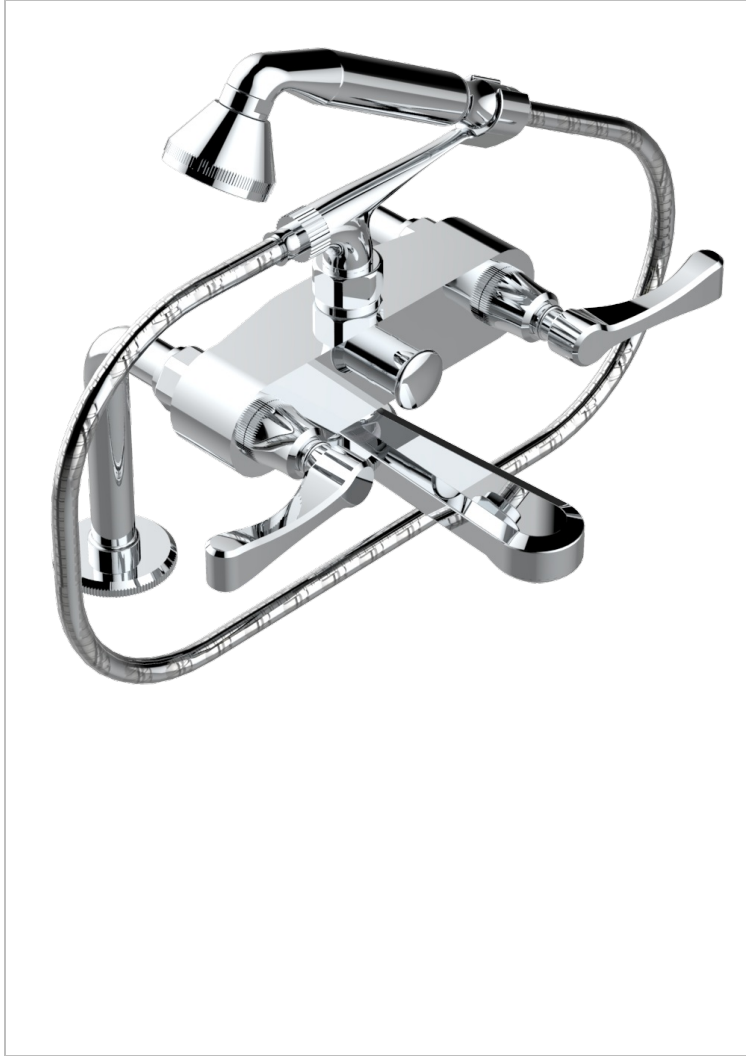

ART DECO CON MANETAS

A55-13G

Monobloc baÑo/ducha 1/2" con flexo, teleducha y columnas sobre encimera

THG[®]
PARIS

CARACTERÍSTICAS

- ACS : 21ACCLY034

ESTÁNDAR

ACABADOS DISPONIBLES

Bronce claro - D01
Cerámica negra mate - D30
Cobre viejo mate - H07
Cromo - A02
Cromo / dorado - G02
Cromo mate - C02

Dorado - F01
Dorado mate - F07
Dorado pálido - F30
Dorado pálido mate (sin barniz) - F31
Natural smoked Brass - A13
Níquel - B01

Níquel mate - C01
Níquel viejo - H28
Pvd blush - H62
Pvd blush mate - H60
Pvd color latón - H49
Pvd color latón mate - H50

Pvd color níquel - H55
Pvd color níquel mate - H56
Pvd color oro - H52
Pvd color oro mate - H53
Pvd grafito - H64
Pvd grafito mate - H65

Pvd marrón bronce - F33
Pvd marrón bronce mate - F34
Pvd umber - H66
Pvd umber mate - H67

ESPECIFICACIONES TÉCNICAS

- Recommandé : 3 bars (max. 5 bars) - Advised : 43,5 psi (max. 72 psi)
- Bec : 35 l/min à 3 bars - Douchette : 9,5 l/min à 3 bars
- Spout : 9.26 gpm at 43.5 psi - Handshower : 2.5 gpm at 43.5 psi