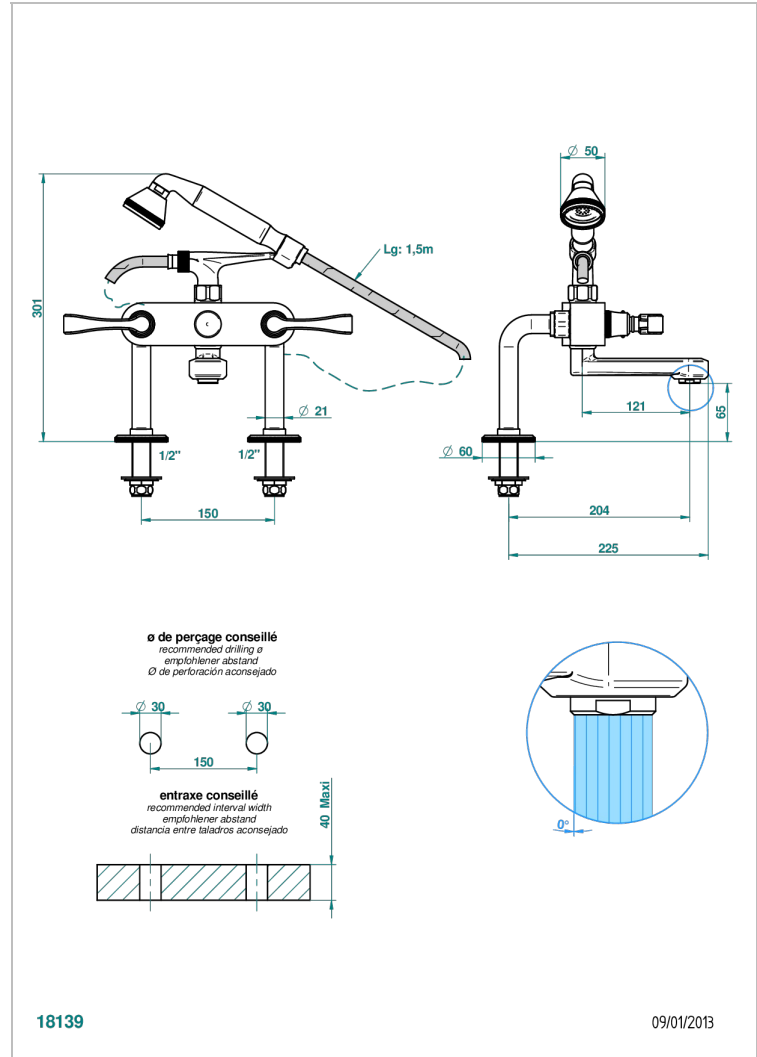

ART DECO CON MANETAS

A55-13G

Monobloc baÑo/ducha 1/2" con flexo, teleducha y columnas sobre encimera

THG[®]
PARIS

CARACTERÍSTICAS

- ACS : 21ACCLY034

ESTÁNDAR

ACABADOS DISPONIBLES

Pvd marrón bronce - F33
Pvd marrón bronce mate - F34
Pvd umber - H66
Pvd umber mate - H67

ESPECIFICACIONES TÉCNICAS

- Recommandé : 3 bars (max. 5 bars) - Advised : 43,5 psi (max. 72 psi)
- Bec : 35 l/min à 3 bars - Douchette : 9,5 l/min à 3 bars
- Spout : 9.26 gpm at 43.5 psi - Handshower : 2.5 gpm at 43.5 psi