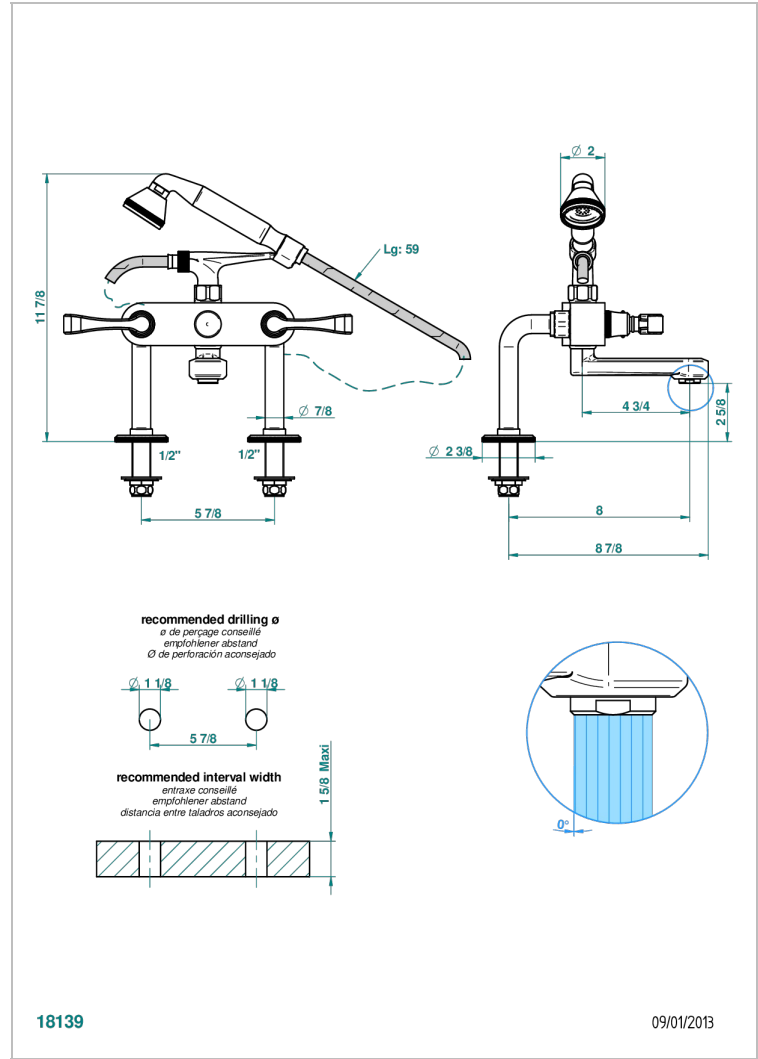

ART DECO A MANETTES

A55-13G

Mélangeur bain douche sur gorge 1/2", avec flexible et douchette

THG
PARIS

CARACTÉRISTIQUES

- Pour montage bord de baignoire ou sur gorge
- Livré avec une paire de colonettes
- Têtes à disques céramique 1/2" 1/4 tour
- Aérateur-mousseur
- Entraxe 150 mm
- Inverseur automatique
- Flexible métallique 1,5 m double agrafage
- Douchette en laiton 2 jets réglables (pluie et tonique), réducteur de débit et clapet anti-retour
- ACS : 21ACCLY034

Pvd umber - H66
Pvd umber mat - H67
Vieux cuivre rouge mat - H07
Vieux nickel - H28

SPÉCIFICATIONS TECHNIQUES

- Recommandé : 3 bars (max. 5 bars) - Advised : 43,5 psi (max. 72 psi)
- Bec : 35 l/min à 3 bars - Douchette : 9,5 l/min à 3 bars
- Spout : 9.26 gpm at 43.5 psi - Handshower : 2.5 gpm at 43.5 psi