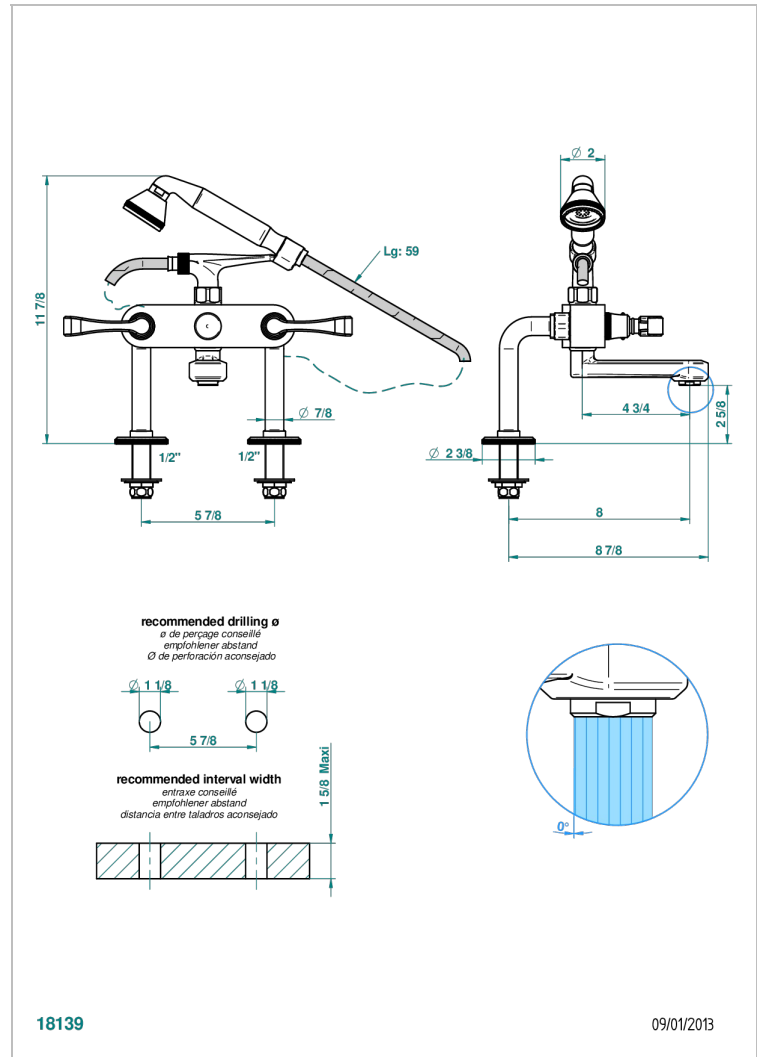

# ART DECO CON MANETAS

A55-13G

Monobloc baÑo/ducha 1/2" con flexo, teleducha y columnas sobre encimera

THG<sup>®</sup>  
PARIS

18139

09/01/2013

## CARACTERÍSTICAS

- ACS : 21ACCLY034

## ESPECIFICACIONES TÉCNICAS

- Recommandé : 3 bars (max. 5 bars) - Advised : 43,5 psi (max. 72 psi)
- Bec : 35 l/min à 3 bars - Douchette : 9,5 l/min à 3 bars
- Spout : 9.26 gpm at 43.5 psi - Handshower : 2.5 gpm at 43.5 psi