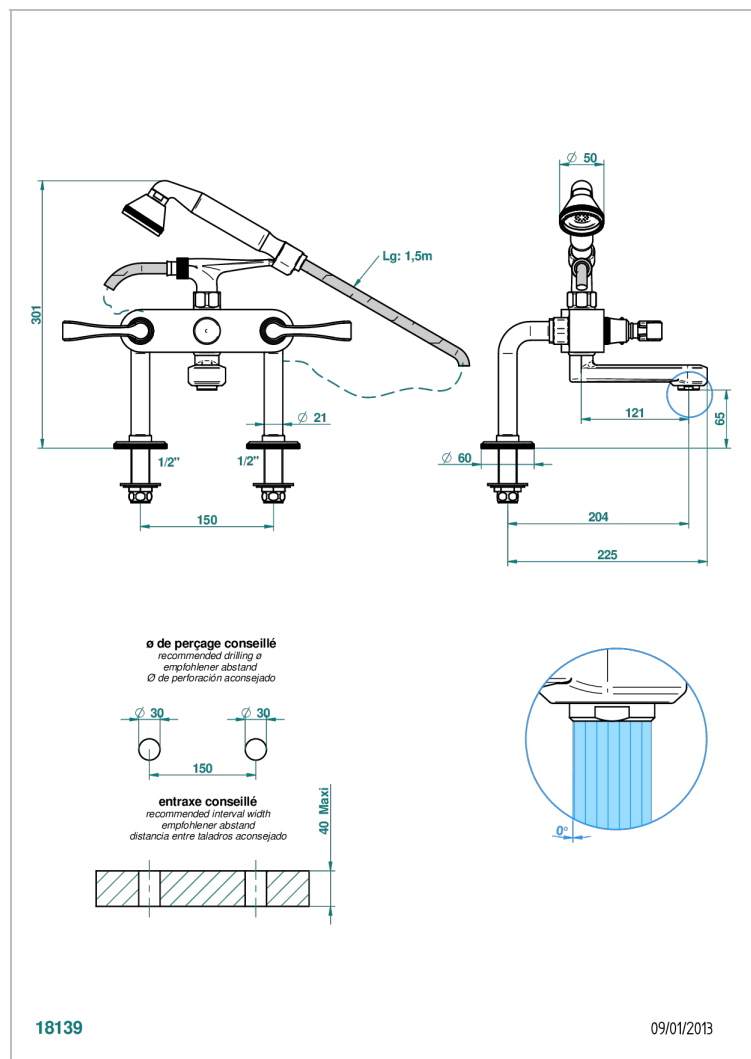

ART DECO С РУКОЯТКАМИ

A55-13G

Смеситель для ванны/душа устанавливаемый на борту на два отверстия с душем и шлангом - 150 мм между центрами

ХАРАКТЕРИСТИКИ

- ACS : 21ACCLY034

СТАНДАРТЫ

ТЕХНИЧЕСКИЕ ХАРАКТЕРИСТИКИ

- Recommandé : 3 bars (max. 5 bars) - Advised : 43,5 psi (max. 72 psi)
- Bec : 35 l/min à 3 bars - Douchette : 9,5 l/min à 3 bars
- Spout : 9.26 gpm at 43.5 psi - Handshower : 2.5 gpm at 43.5 psi

ДОСТУПНЫЕ ВАРИАНТЫ ПОКРЫТИЙ