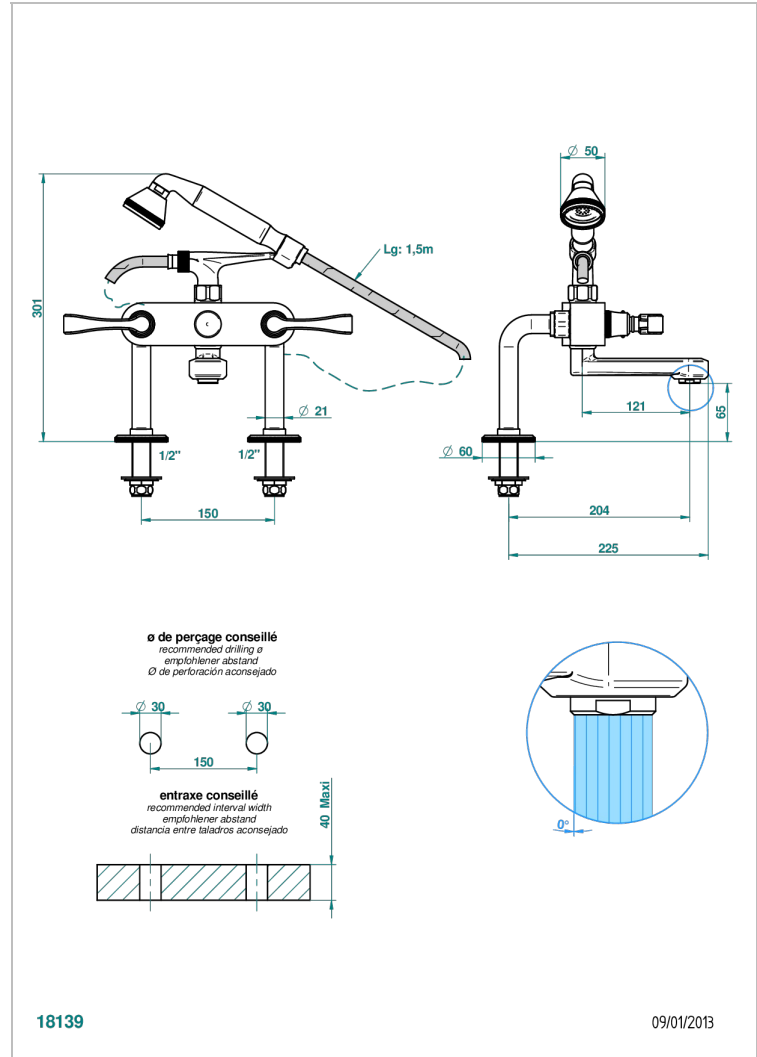

# ART DECO CON MANETAS

A55-13G

Monobloc baÑo/ducha 1/2" con flexo, teleducha y columnas sobre encimera

THG<sup>®</sup>  
PARIS

## CARACTERÍSTICAS

- ACS : 21ACCLY034

## ESPECIFICACIONES TÉCNICAS

- Recommandé : 3 bars (max. 5 bars) - Advised : 43,5 psi (max. 72 psi)
- Bec : 35 l/min à 3 bars - Douchette : 9,5 l/min à 3 bars
- Spout : 9.26 gpm at 43.5 psi - Handshower : 2.5 gpm at 43.5 psi