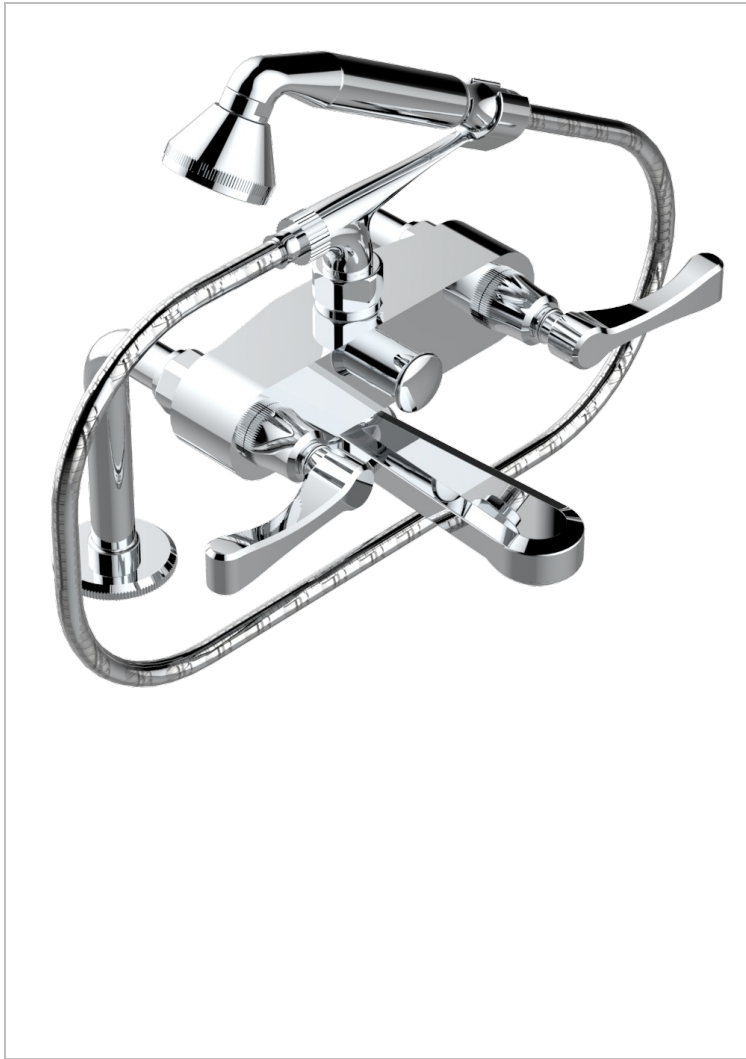

# ART DECO WITH LEVER

A55-13G

台式1/2"浴缸淋浴龙头，带软管和花洒

THG<sup>®</sup>  
PARIS

## 特色

- ACS : 21ACCLY034

## 技术特征

- Recommandé : 3 bars (max. 5 bars) - Advised : 43,5 psi (max. 72 psi)
- Bec : 35 l/min à 3 bars - Douchette : 9,5 l/min à 3 bars
- Spout : 9.26 gpm at 43.5 psi - Handshower : 2.5 gpm at 43.5 psi