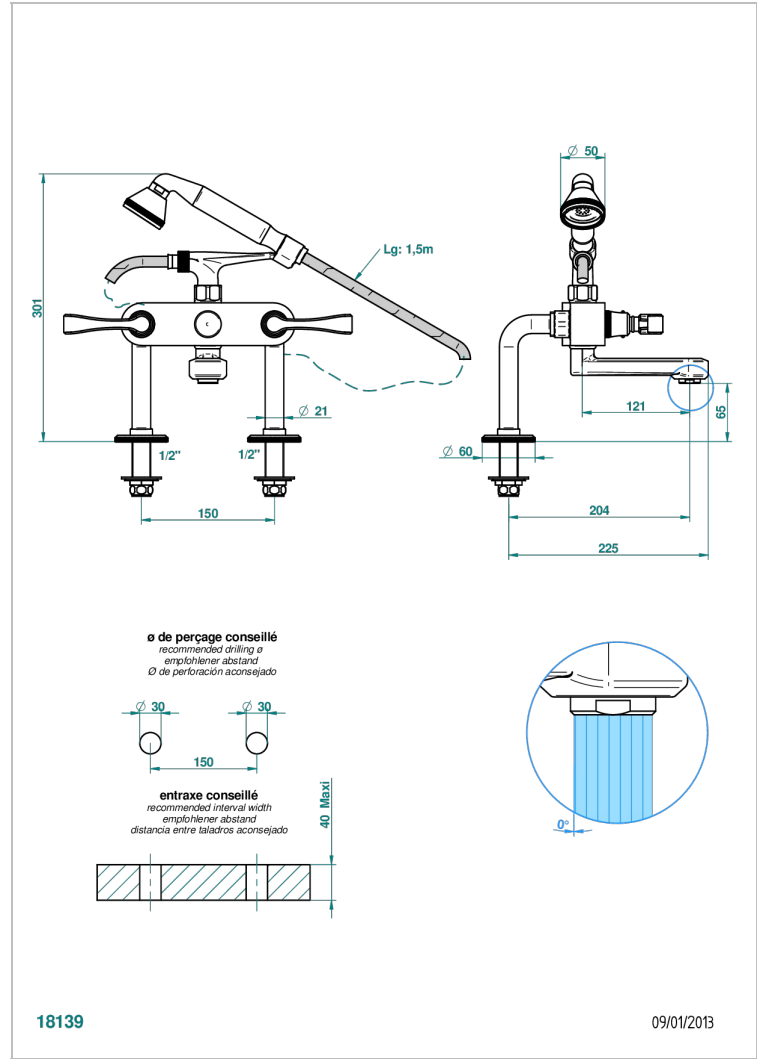

# ART DECO WITH LEVER

A55-13G

台式1/2"浴缸淋浴龙头，带软管和花洒

THG<sup>®</sup>  
PARIS

## 技术特征

- Recommandé : 3 bars (max. 5 bars) - Advised : 43,5 psi (max. 72 psi)
- Bec : 35 l/min à 3 bars - Douchette : 9,5 l/min à 3 bars
- Spout : 9.26 gpm at 43.5 psi - Handshower : 2.5 gpm at 43.5 psi