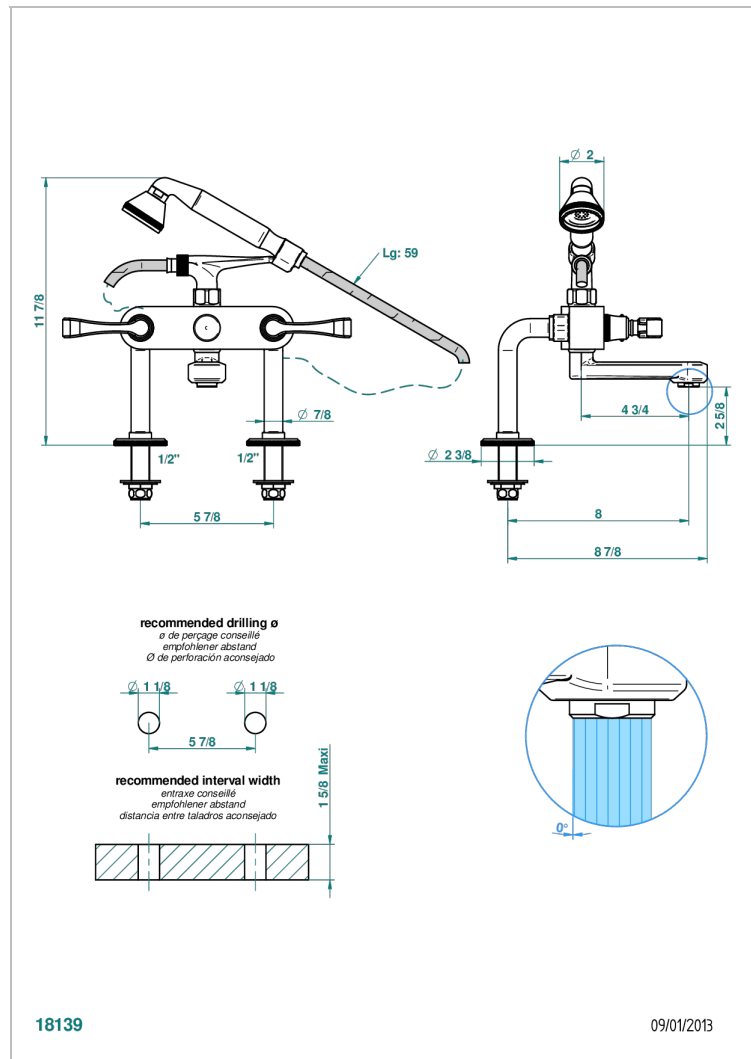

ART DECO С РУКОЯТКАМИ

A55-13G

Смеситель для ванны/душа устанавливаемый на борту на два отверстия с душем и шлангом - 150 мм между центрами

ХАРАКТЕРИСТИКИ

- ACS : 21ACCLY034

СТАНДАРТЫ

ТЕХНИЧЕСКИЕ ХАРАКТЕРИСТИКИ

- Recommandé : 3 bars (max. 5 bars) - Advised : 43,5 psi (max. 72 psi)
- Bec : 35 l/min à 3 bars - Douchette : 9,5 l/min à 3 bars
- Spout : 9.26 gpm at 43.5 psi - Handshower : 2.5 gpm at 43.5 psi

ДОСТУПНЫЕ ВАРИАНТЫ ПОКРЫТИЙ