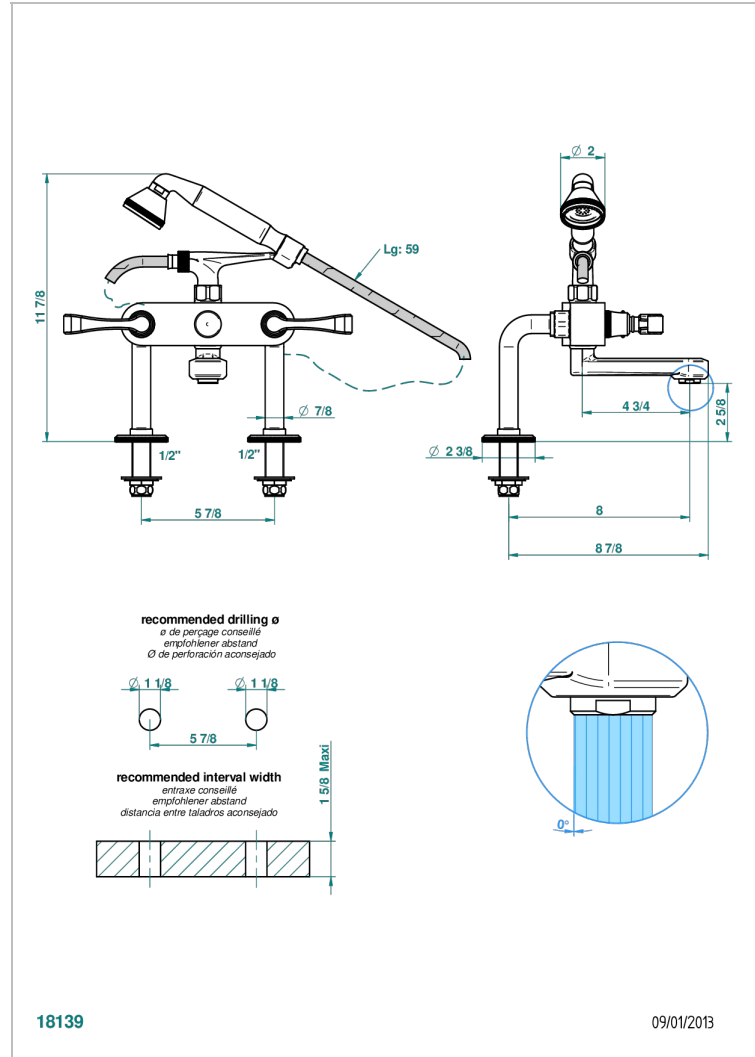

ART DECO CON MANETAS

A55-13G

Monobloc bañõ/ducha 1/2" con flexo, teleducha y columnas sobre encimera

THG[®]
PARIS

CARACTERÍSTICAS

- ACS : 21ACCLY034

ESPECIFICACIONES TÉCNICAS

- Recommandé : 3 bars (max. 5 bars) - Advised : 43,5 psi (max. 72 psi)
- Bec : 35 l/min à 3 bars - Douchette : 9,5 l/min à 3 bars
- Spout : 9.26 gpm at 43.5 psi - Handshower : 2.5 gpm at 43.5 psi