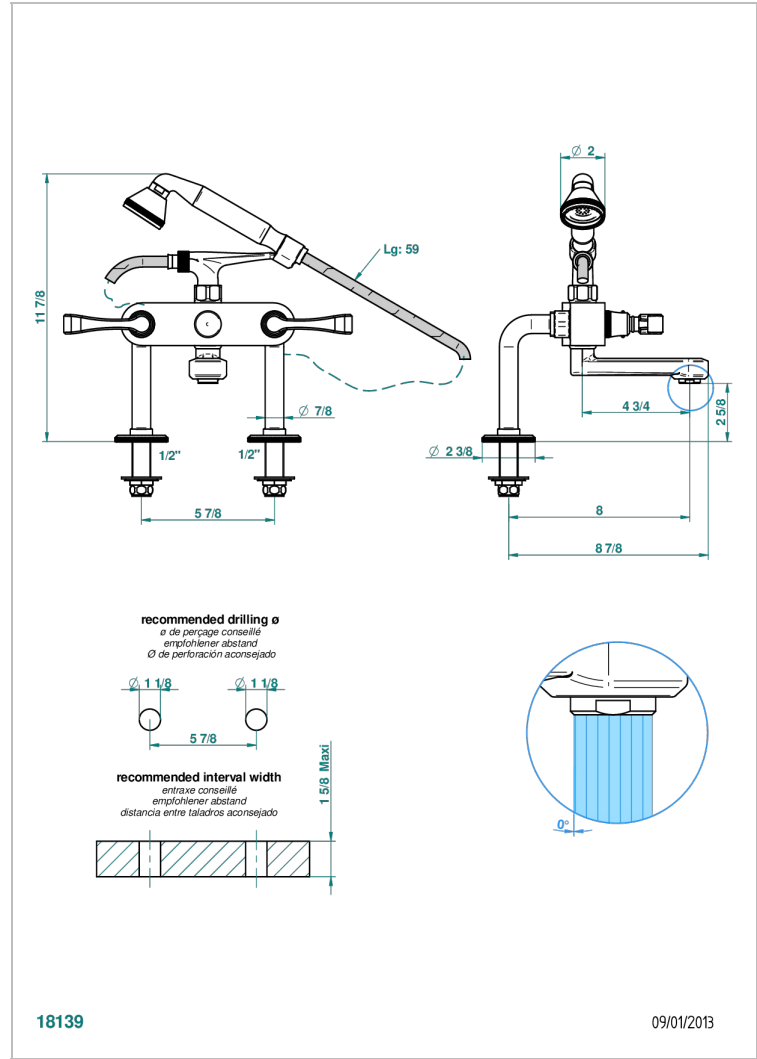

# ART DECO WITH LEVER

A55-13G

台式1/2"浴缸淋浴龙头，带软管和花洒

THG<sup>®</sup>  
PARIS

## 技术特征

- Recommandé : 3 bars (max. 5 bars) - Advised : 43,5 psi (max. 72 psi)
- Bec : 35 l/min à 3 bars - Douchette : 9,5 l/min à 3 bars
- Spout : 9.26 gpm at 43.5 psi - Handshower : 2.5 gpm at 43.5 psi