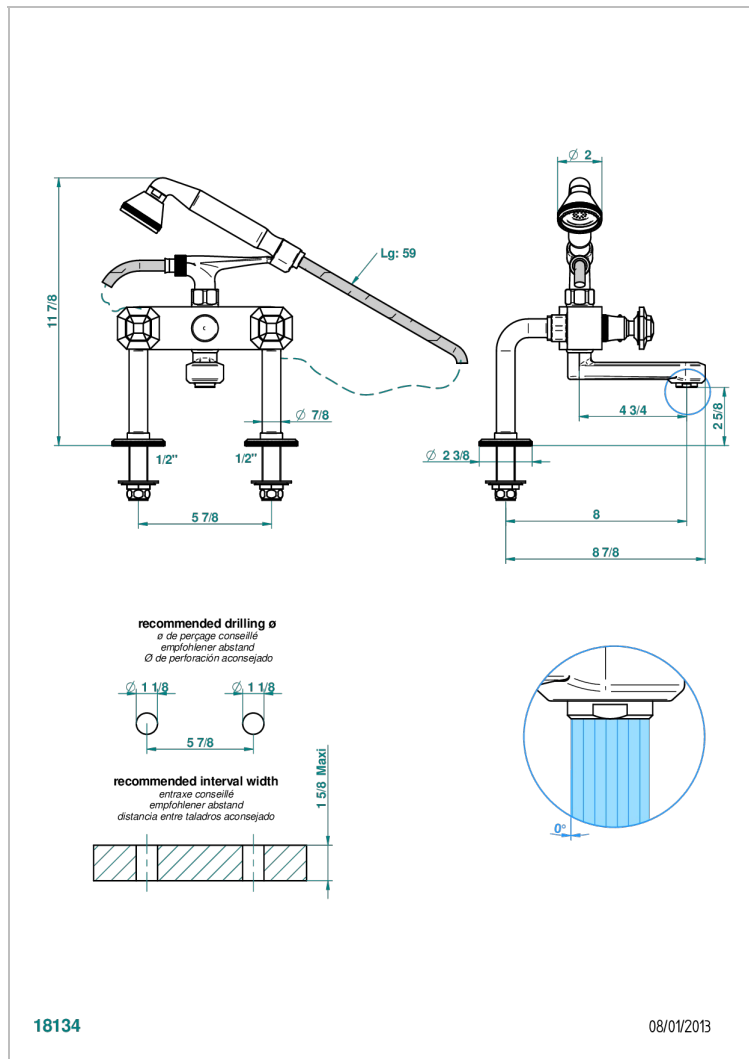

Aufputz-wannenfüll- und brausebatterie 1/2" zur standmontage mit schlauch, handbrause und auflegegabel für handbrause

EIGENSCHAFTEN

- ACS : 21ACCLY034

TECHNISCHE DATEN

- Recommandé : 3 bars (max. 5 bars) - Advised : 43,5 psi (max. 72 psi)
- Bec : 35 l/min à 3 bars - Douchette : 9,5 l/min à 3 bars
- Spout : 9.26 gpm at 43.5 psi - Handshower : 2.5 gpm at 43.5 psi

- Pvd nickel matt - H56
- Pvd umber - H66
- Pvd umber matt - H67
- Silbernickel - B01