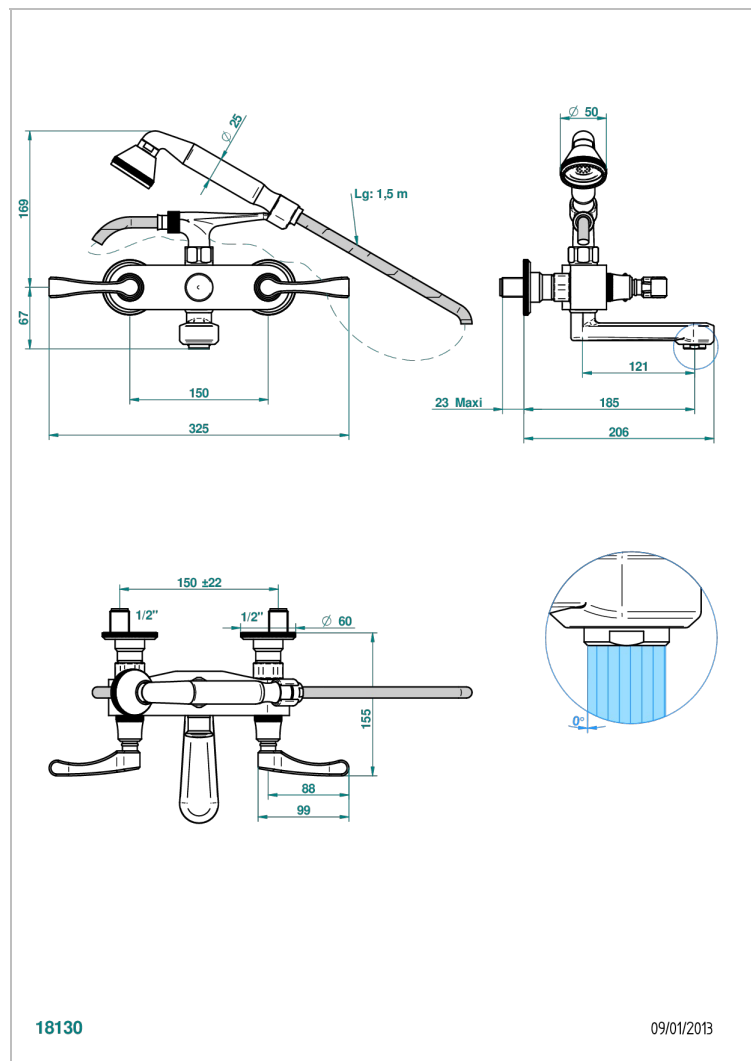

ART DECO A MANETTES

A55-13B

Mélangeur bain douche mural 1/2", avec flexible et douchette

THG[®]
PARIS

CARACTÉRISTIQUES

- Têtes à disques céramique 1/2" 1/4 tour
- Aérateur-mousseur
- Entraxe 150 mm
- Livré avec raccords excentrés en laiton
- Inverseur automatique
- Flexible métallique 1,5 m double agrafage
- Douchette en laiton 2 jets réglables (pluie et tonique), réducteur de débit et clapet anti-retour
- ACS : 21ACCLY033

SPÉCIFICATIONS TECHNIQUES

- Recommandé : 3 bars (max. 5 bars) - Advised : 43,5 psi (max. 72 psi)
- Bec : 35 l/min à 3 bars - Douchette : 9,5 l/min à 3 bars
- Spout : 9.26 gpm at 43.5 psi - Handshower : 2.5 gpm at 43.5 psi