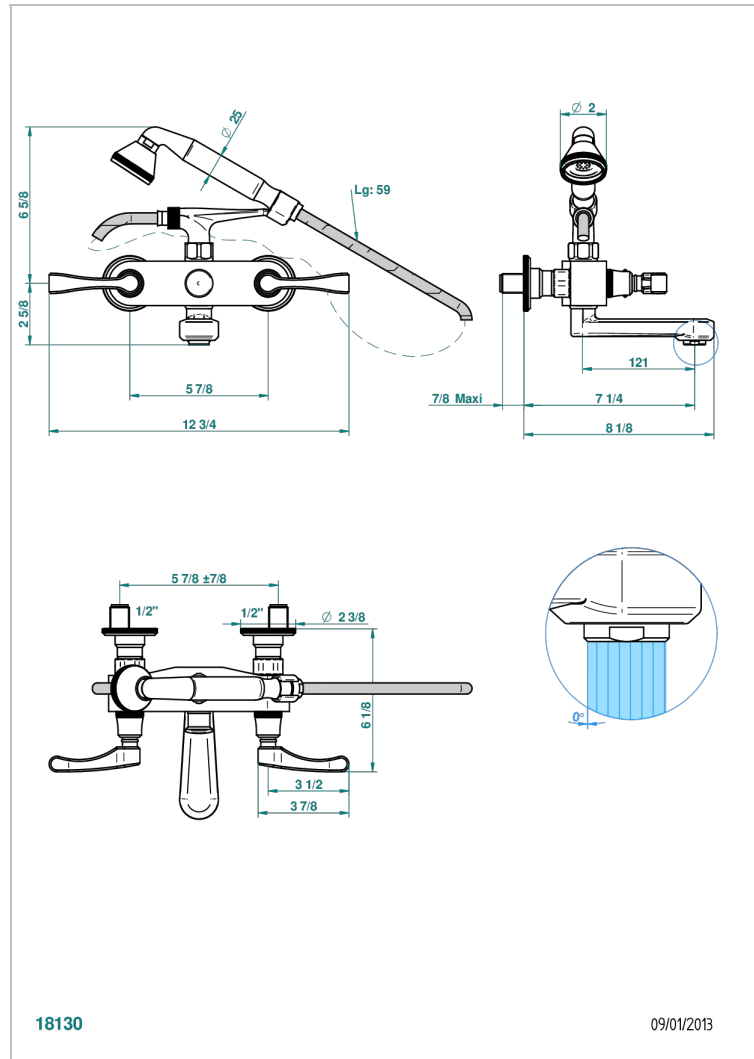

ART DECO A MANETTES

A55-13B

Mélangeur bain douche mural 1/2", avec flexible et douchette

THG[®]
PARIS

CARACTÉRISTIQUES

- Têtes à disques céramique 1/2" 1/4 tour
- Aérateur-mousseur
- Entraxe 150 mm
- Livré avec raccords excentrés en laiton
- Inverseur automatique
- Flexible métallique 1,5 m double agrafage
- Douchette en laiton 2 jets réglables (pluie et tonique), réducteur de débit et clapet anti-retour
- ACS : 21ACCLY033

CERTIFICATIONS

SPECIFICATIONS TECHNIQUES

- Recommandé : 3 bars (max. 5 bars) - Advised : 43,5 psi (max. 72 psi)
- Bec : 35 l/min à 3 bars - Douchette : 9,5 l/min à 3 bars
- Spout : 9.26 gpm at 43.5 psi - Handshower : 2.5 gpm at 43.5 psi