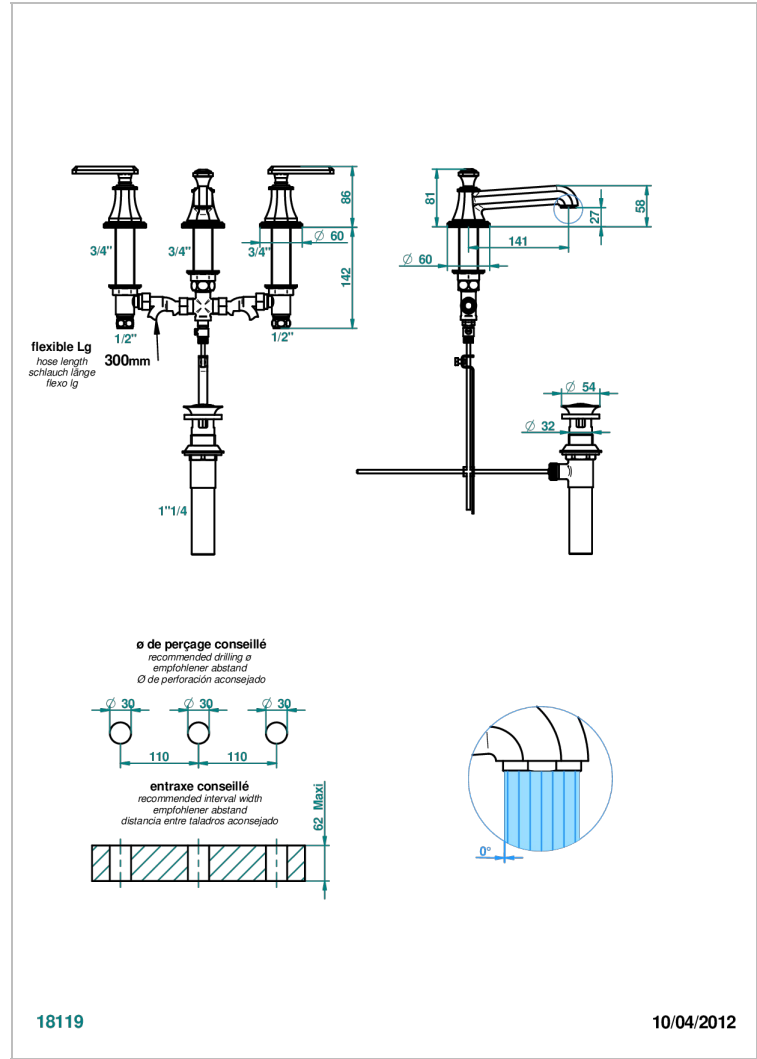

TRADITION CON MANETAS

A58-151M/US

Rim mounted 3-hole basin mixer with waste for marble

THG[®]
PARIS

CARACTERÍSTICAS

- Tradition con manetas
- Rim mounted 3-hole basin mixer with waste for marble

ESPECIFICACIONES TÉCNICAS

- Recommandé : 3 bars (max. 5 bars) - Advised : 43,5 psi (max. 72 psi)
- 5,7 l/min à 3 bars (1.5 gpm at 43.5 psi)

ACABADOS DISPONIBLES

Bronce claro - D01
Cerámica negra mate - D30
Cobre viejo mate - H07
Cromo - A02
Cromo / dorado - G02
Cromo mate - C02