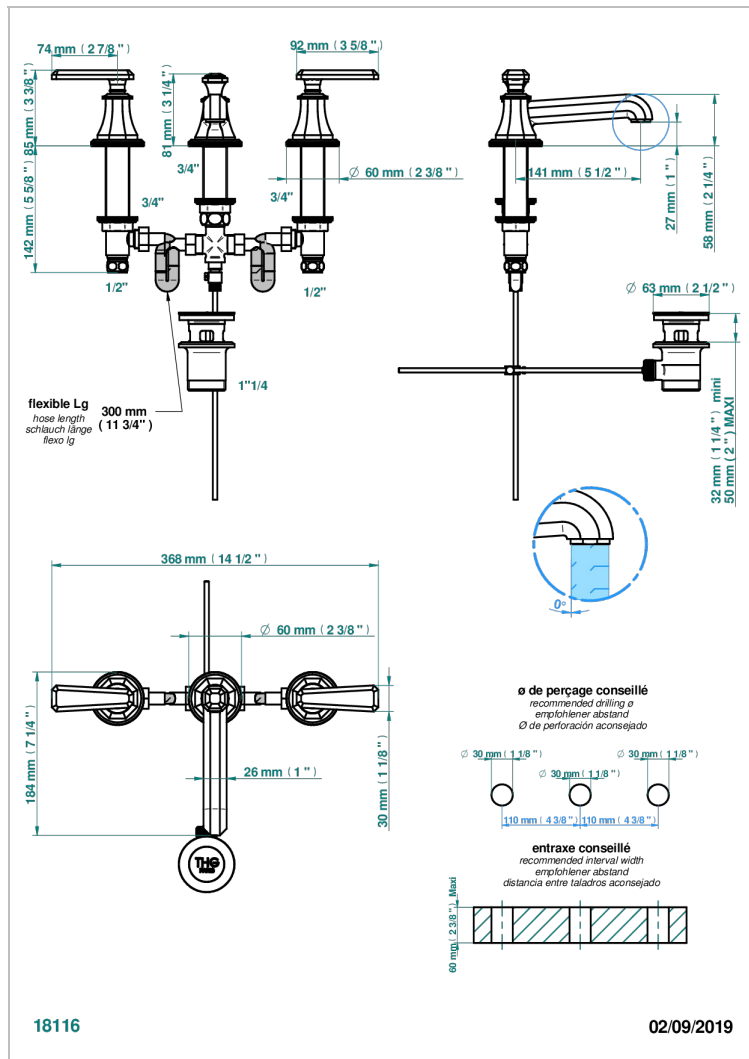

TRADITION CON MANETAS

A58-151M

Batería americana de lavabo 1/2"- llaves con cuerpo largo con vaciador

CARACTERÍSTICAS

- ACS : 18ACCLY393
- NF : NF EN 200 - IA - Chrome
- SVGW-SSIGE : 1901-6813

ESTÁNDAR

ESPECIFICACIONES TÉCNICAS

- Recommandé : 3 bars (max. 5 bars) - Advised : 43,5 psi (max. 72 psi)
- 8,3 l/min à 3 bars (2.2 gpm at 43.5 psi)

ACABADOS DISPONIBLES

Bronce claro - D01
Cerámica negra mate - D30
Cobre viejo mate - H07
Cromo - A02
Cromo / dorado - G02
Cromo mate - C02