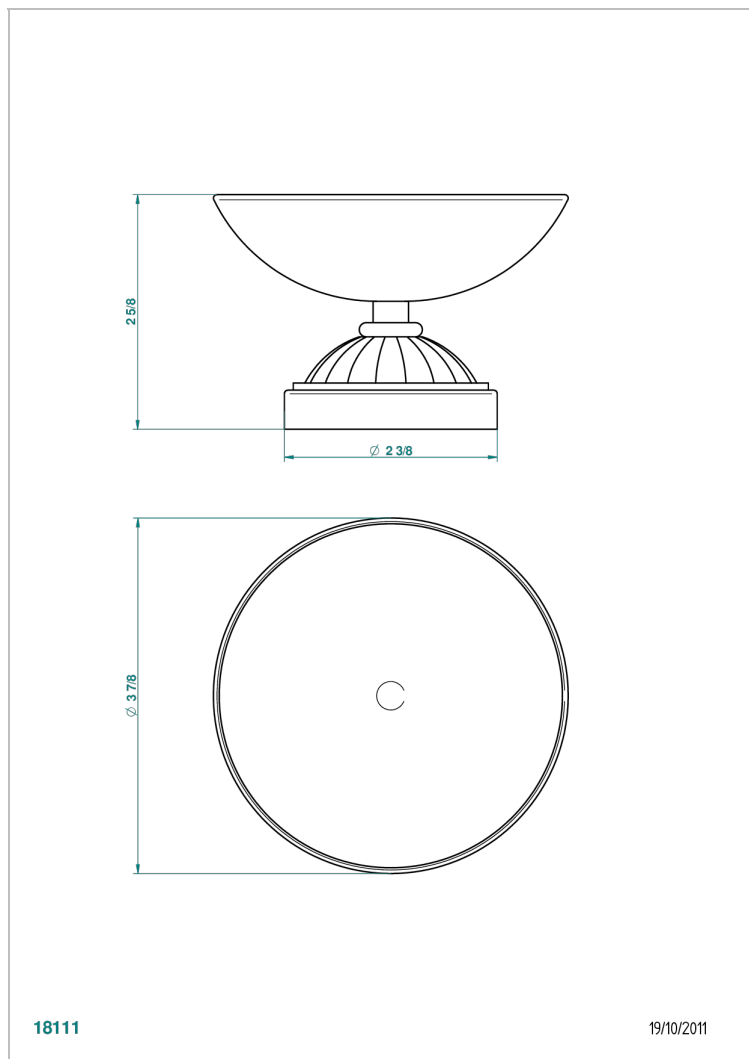

# MANDARINE CRISTAL CLAIR SATINE

U1E-544

Coupe porte-savon Ø100 mm sur pied

THG<sup>®</sup>  
PARIS

## CARACTÉRISTIQUES

- Accessoire en laiton