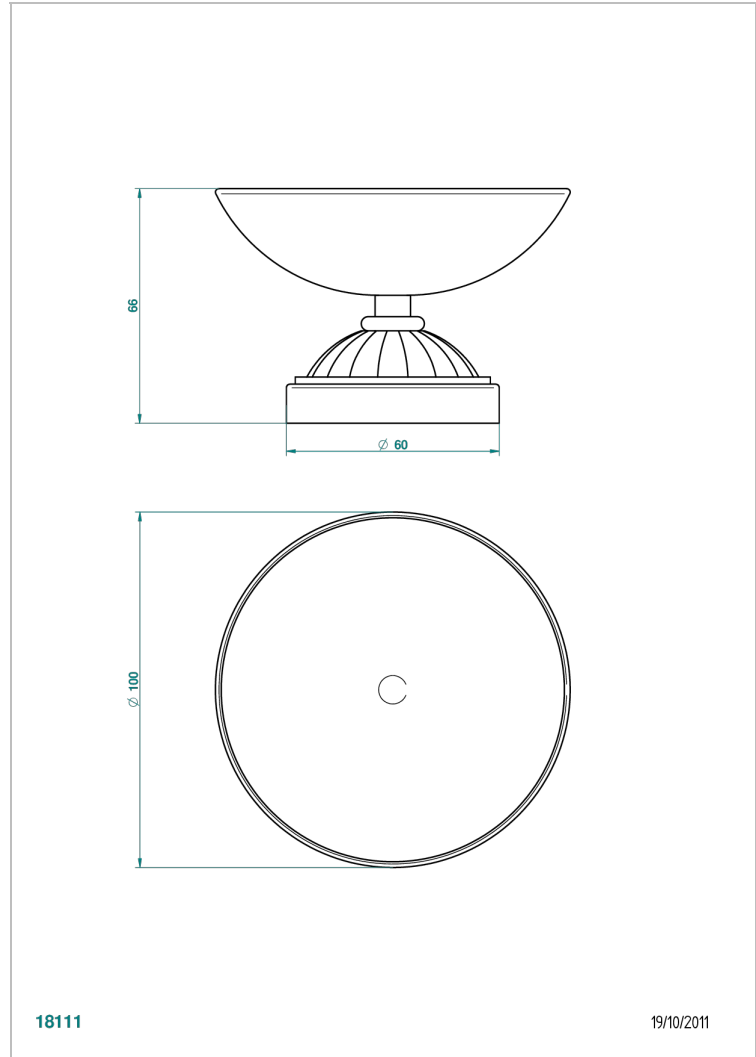

MANDARINE CRISTAL CLAIR SATINE

U1E-544

Coupe porte-savon Ø100 mm sur pied

THG[®]
PARIS

CARACTÉRISTIQUES

- Accessoire en laiton

FINITIONS DISPONIBLES

Bronze clair - D01
Chromé - A02
Chromé / doré - G02
Chromé mat - C02
Doré brillant - F01
Doré mat - F07

Nickel brillant - B01
Nickel mat - C01
Noir mat céramique - D30
Or pâle - F30
Or pâle mat - F31
Pvd blush - H62

Pvd blush mat - H60
Pvd couleur bronze brown - F33
Pvd couleur bronze brown - mat - F34
Pvd couleur doré - H52
Pvd couleur doré mat - H53
Pvd couleur laiton - H49

Pvd couleur laiton mat - H50
Pvd couleur nickel - H55
Pvd couleur nickel mat - H56
Pvd graphite - H64
Pvd graphite mat - H65
Pvd umber - H66

Pvd umber mat - H67
Vieux cuivre rouge mat - H07
Vieux nickel - H28