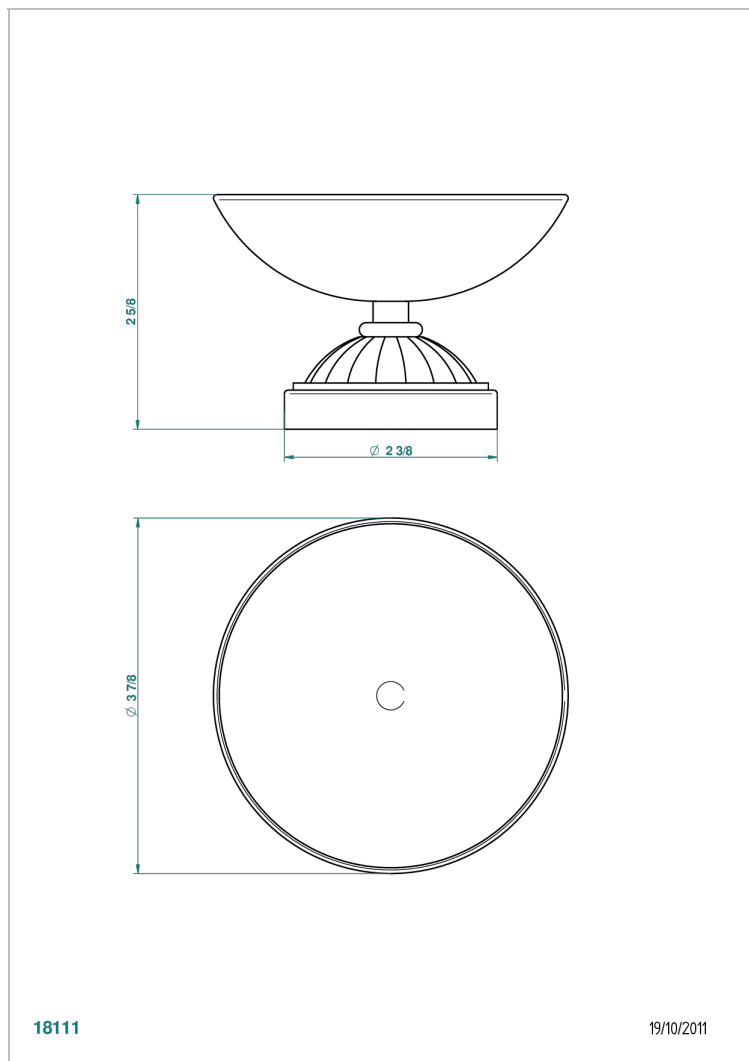

MANDARINE CRISTAL CLAIR SATINE

U1E-544

Coupe porte-savon Ø100 mm sur pied

THG[®]
PARIS

CARACTÉRISTIQUES

- Accessoire en laiton

FINITIONS DISPONIBLES

Bronze clair - D01
Chromé - A02
Chromé / doré - G02
Chromé mat - C02
Doré brillant - F01
Doré mat - F07

Nickel brillant - B01
Nickel mat - C01
Noir mat céramique - D30
Or pâle - F30
Or pâle mat - F31
Pvd blush - H62

Pvd blush mat - H60
Pvd couleur bronze brown - F33
Pvd couleur bronze brown - mat - F34
Pvd couleur doré - H52
Pvd couleur doré mat - H53
Pvd couleur laiton - H49