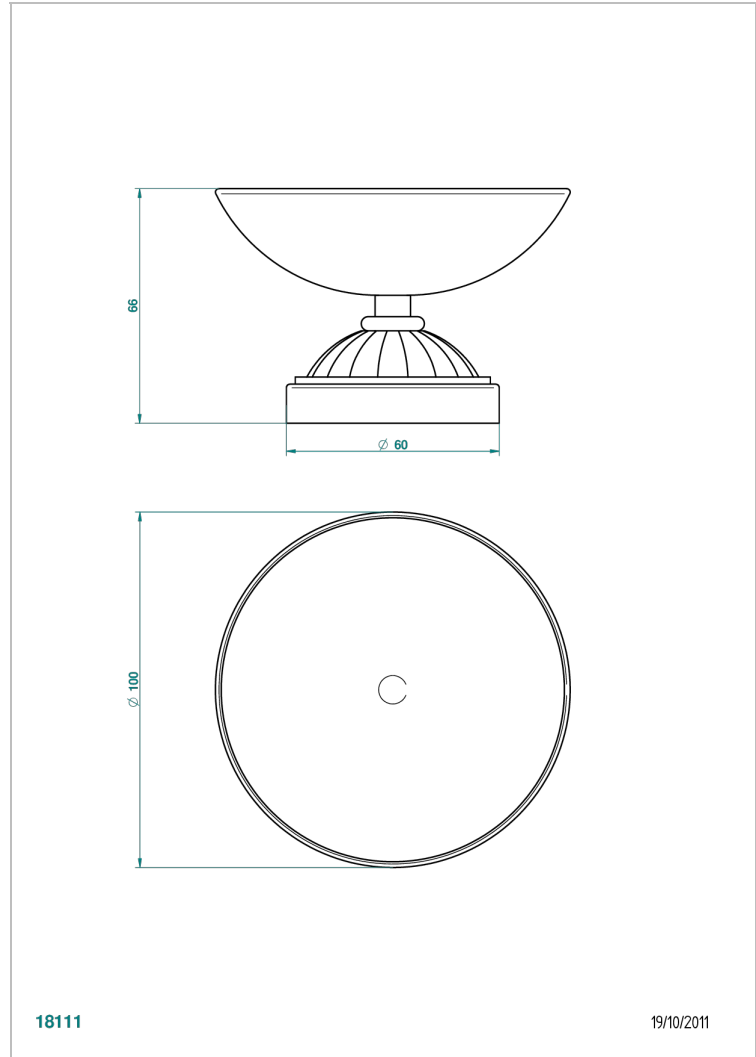

# MANDARINE С САТИНИРОВАННЫМ ХРУСТАЛЕМ

U1E-544

Мыльница на подставке, диаметр : 100 мм

THG<sup>®</sup>  
PARIS

18111

19/10/2011

## ХАРАКТЕРИСТИКИ

- Mandarine с сатинированным хрусталём
- Мыльница на подставке, диаметр : 100 мм