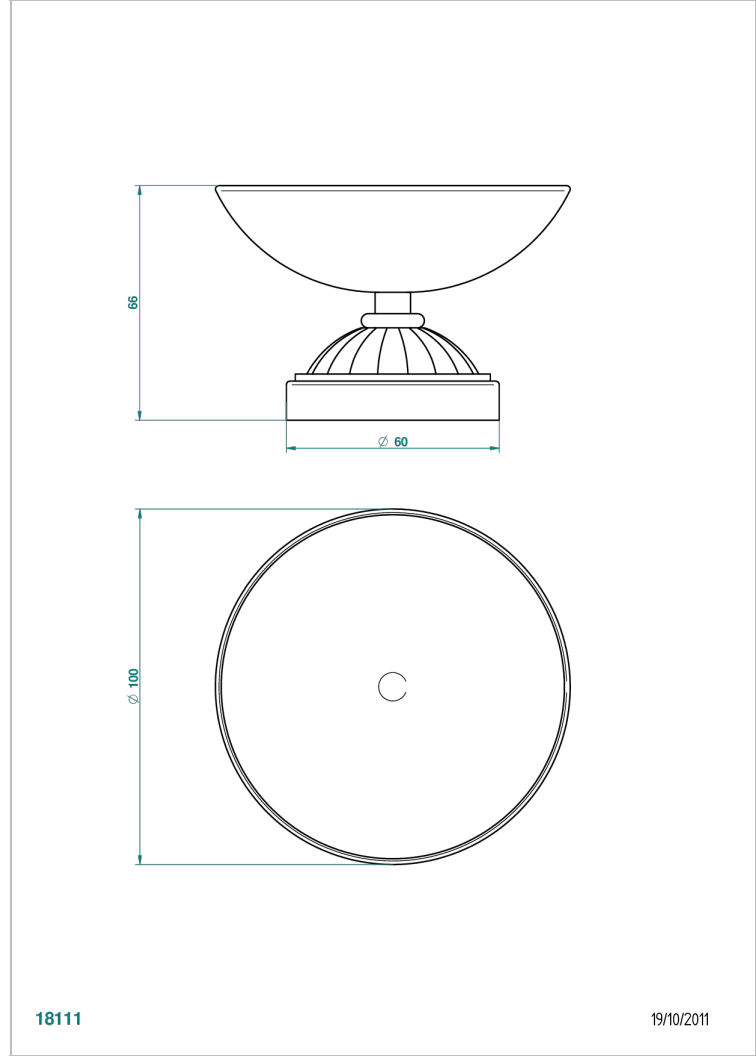

MANDARINE SATIN CRYSTAL

U1E-544

落地式直径100毫米肥皂碟

THG[®]
PARIS

18111

19/10/2011

特色

- Mandarin Satin crystal
- 落地式直径100毫米肥皂碟

可选饰面

Black ceram - D30
Blush PVD - H62
Graphite PVD - H64
Matt Umber PVD - H67
Matt blush PVD - H60
Matt graphite PVD - H65

PVD哑光棕铜 - F34
PVD哑光金 - H53
PVD哑光铜 - H50
PVD哑光镍 - H56
PVD抛光铜 - H49
PVD棕铜 - F33

PVD金色 - H52
PVD镍 - H55
Umber PVD - H66
哑光复古铜 - H07
哑光浅金 - F31
哑光金 - F07