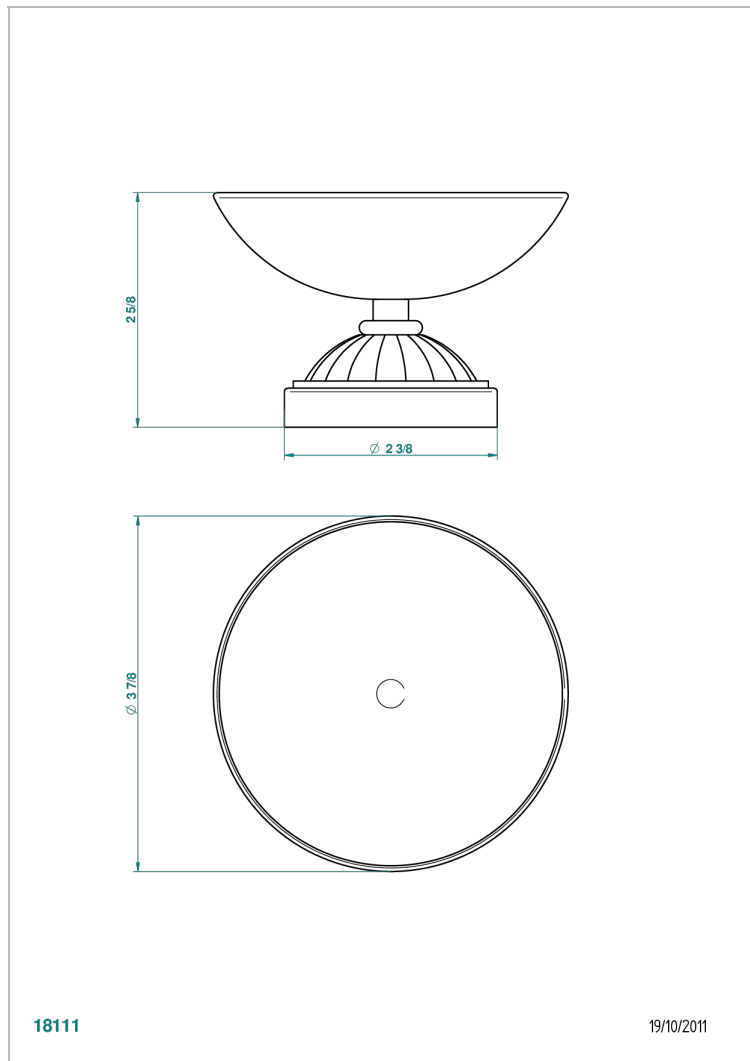

MANDARINE С САТИНИРОВАННЫМ ХРУСТАЛЕМ

U1E-544

Мыльница на подставке, диаметр : 100 мм

THG[®]
PARIS

ХАРАКТЕРИСТИКИ

- Mandarine с сатинированным хрусталём
- Мыльница на подставке, диаметр : 100 мм

ДОСТУПНЫЕ ВАРИАНТЫ ПОКРЫТИЙ