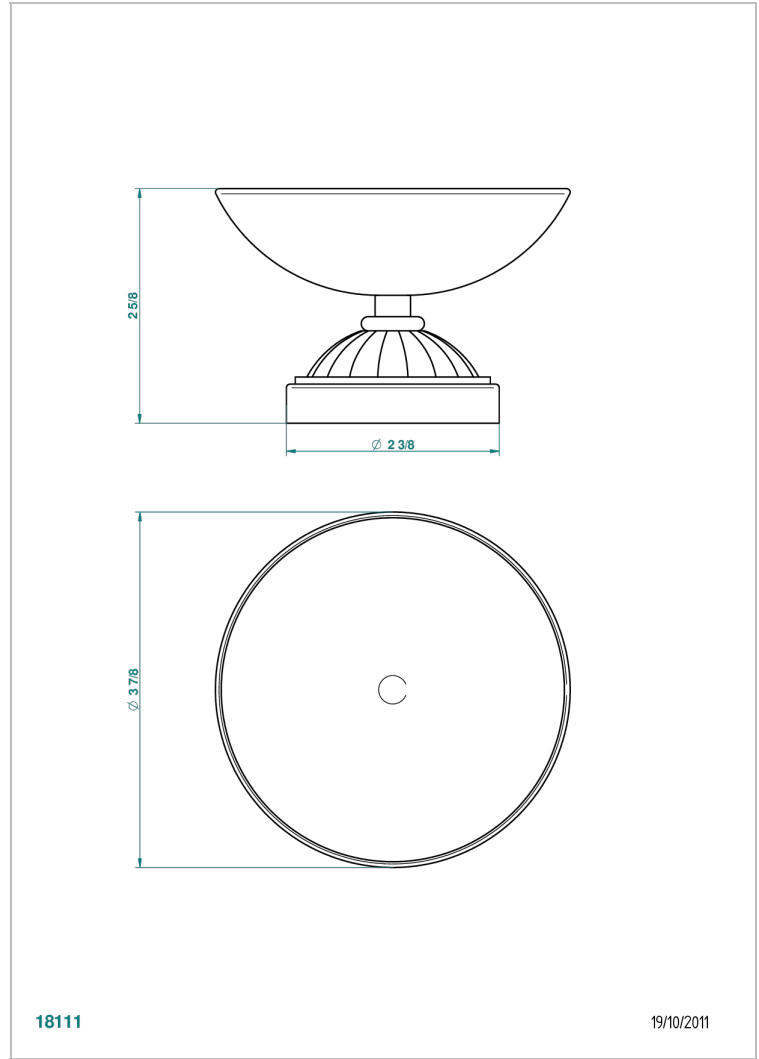

MANDARINE SATIN CRYSTAL

U1E-544

落地式直径100毫米肥皂碟

THG[®]
PARIS

特色

- Mandarin Satin crystal
- 落地式直径100毫米肥皂碟

可选饰面

Black ceram - D30
Blush PVD - H62
Graphite PVD - H64
Matt Umber PVD - H67
Matt blush PVD - H60
Matt graphite PVD - H65