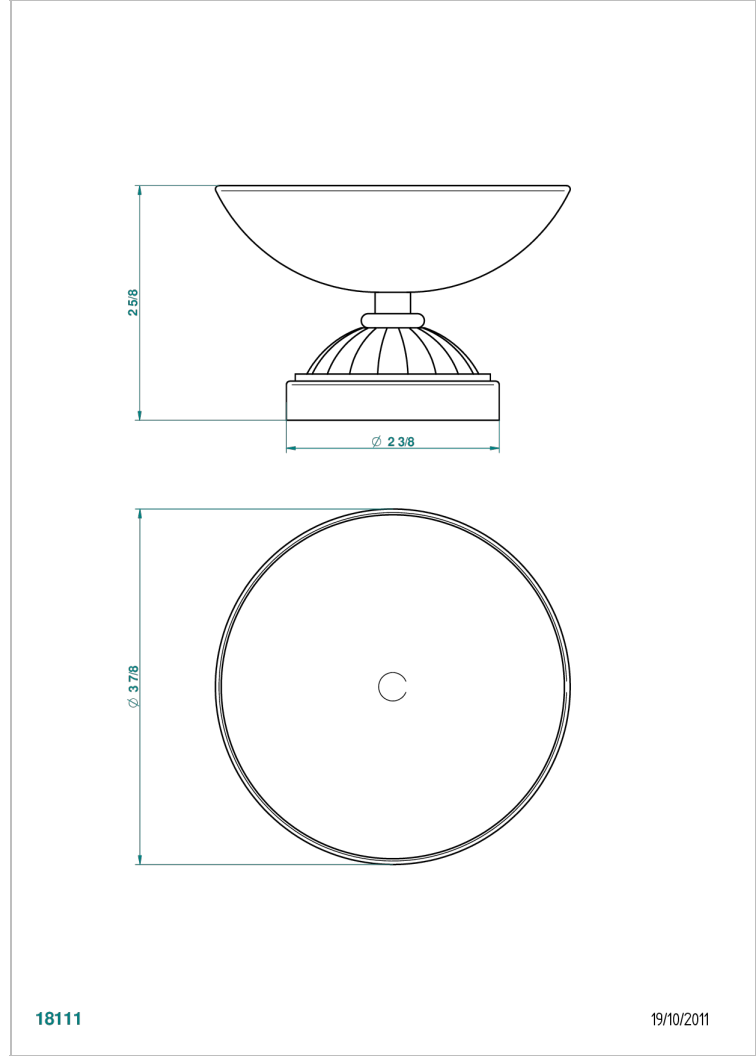

# VOGUE LAPIS LAZULI

A8S-544

Copa de laton con pie, con rosetón Ø 100 mm

THG<sup>®</sup>  
PARIS

18111

19/10/2011

## CARACTERÍSTICAS

- Vogue Lapis Lazuli
- Copa de laton con pie, con rosetón Ø 100 mm