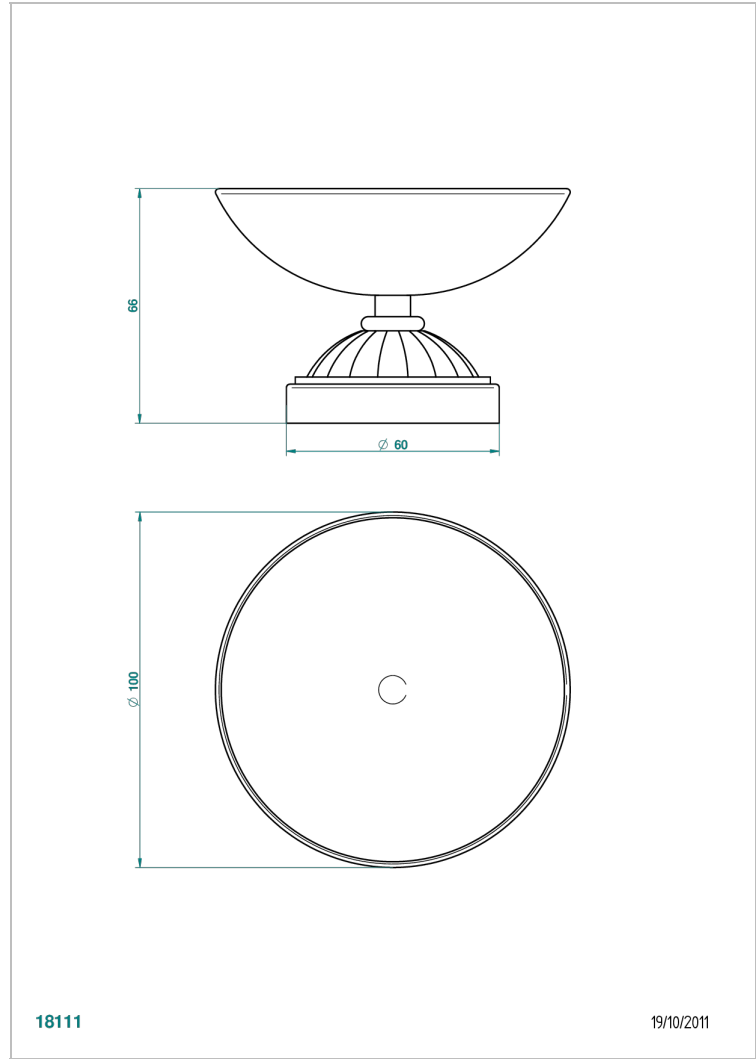

VOGUE ONICE NEGRO

A8P-544

Copa de laton con pie, con rosetón Ø 100 mm

THG[®]
PARIS

18111

19/10/2011

CARACTERÍSTICAS

- Vogue Onice negro
- Copa de laton con pie, con rosetón Ø 100 mm

ACABADOS DISPONIBLES

Bronce claro - D01
Cerámica negra mate - D30
Cobre viejo mate - H07
Cromo - A02
Cromo / dorado - G02
Cromo mate - C02

Dorado - F01
Dorado mate - F07
Dorado pálido - F30
Dorado pálido mate (sin barniz) - F31
Níquel - B01
Níquel mate - C01