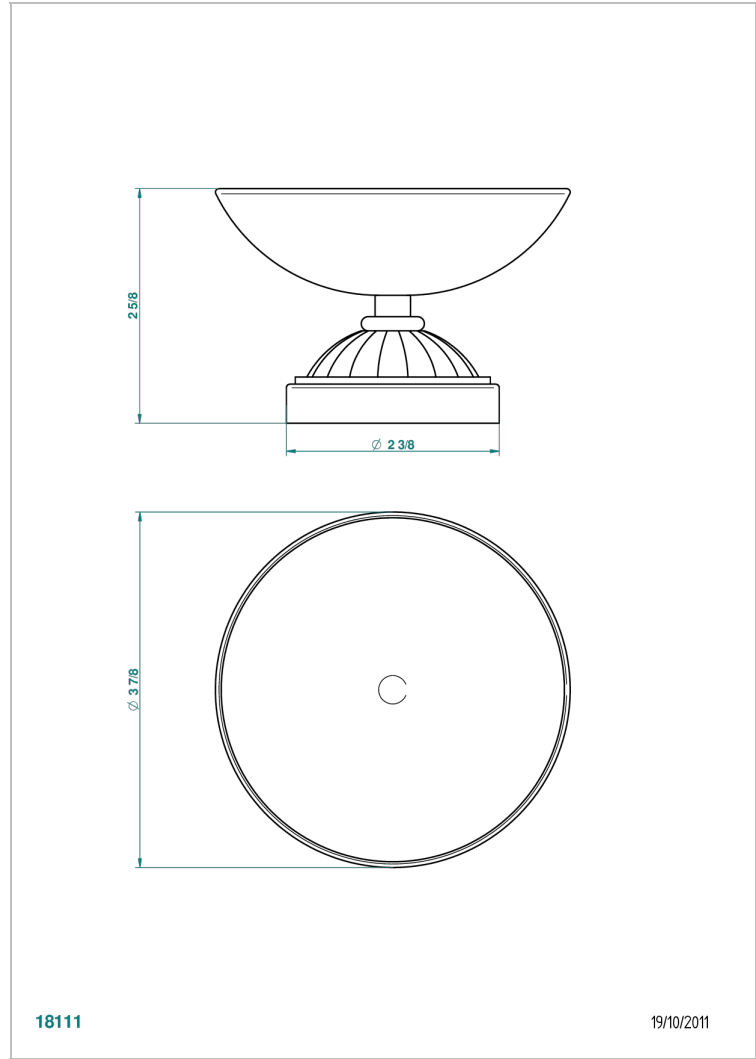

# VOGUE ONICE NEGRO

A8P-544

Copa de laton con pie, con rosetón Ø 100 mm

THG<sup>®</sup>  
PARIS

18111

19/10/2011

## CARACTERÍSTICAS

- Vogue Onice negro
- Copa de laton con pie, con rosetón Ø 100 mm